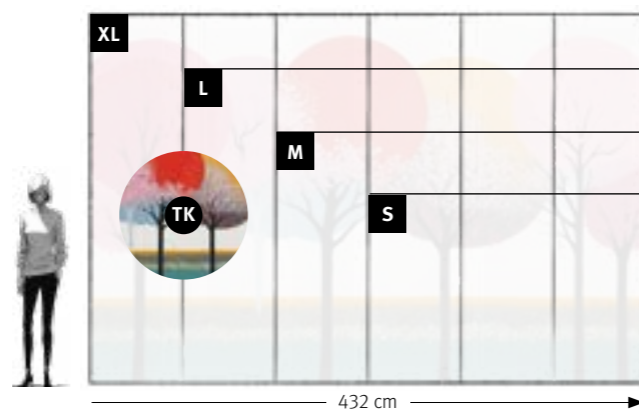

1039 | ALLÉE DES RÊVES

1039 | CERCLE DE PAPIER PEINT

PRO (72 cm)		↔	↕
<b>S</b>	3 lés de 72 cm	=	216 x 144 cm
<b>M</b>	4 lés de 72 cm	=	288 x 192 cm
<b>L</b>	5 lés de 72 cm	=	360 x 240 cm
<b>XL</b>	6 lés de 72 cm	=	432 x 288 cm
<b>TK</b>	1 cercle de 110 cm Ø	=	110 x 110 cm