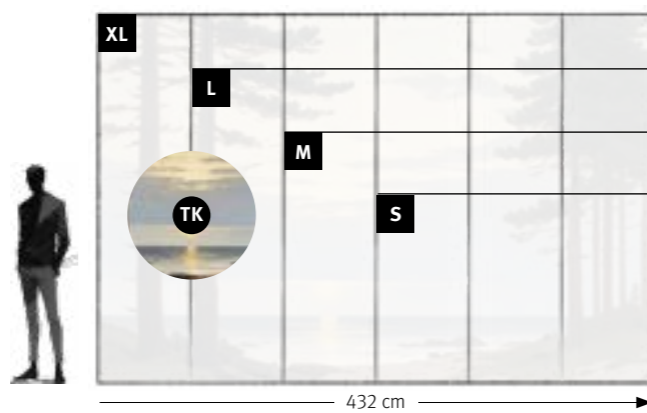

**+49 202 6110 370 | [digitaldruck@erfurt.com](mailto:digitaldruck@erfurt.com) | [erfurt.juicywalls.pro](http://erfurt.juicywalls.pro)**

1020 | MER BALTIQUE

1020 | CERCLE DE PAPIER PEINT

	PRO (72 cm)	↔	↕
<b>S</b>	3 lés de 72 cm	=	216 x 144 cm
<b>M</b>	4 lés de 72 cm	=	288 x 192 cm
<b>L</b>	5 lés de 72 cm	=	360 x 240 cm
<b>XL</b>	6 lés de 72 cm	=	432 x 288 cm
<b>TK</b>	1 cercle de 110 cm Ø	=	110 x 110 cm

1021 | HEURE DORÉE

1021 | CERCLE DE PAPIER PEINT

PRO (72 cm)	Icon	↔	↕
<b>S</b>	3 lés de 72 cm	=	216 x 144 cm
<b>M</b>	4 lés de 72 cm	=	288 x 192 cm
<b>L</b>	5 lés de 72 cm	=	360 x 240 cm
<b>XL</b>	6 lés de 72 cm	=	432 x 288 cm
<b>TK</b>	1 cercle de 110 cm Ø	=	110 x 110 cm