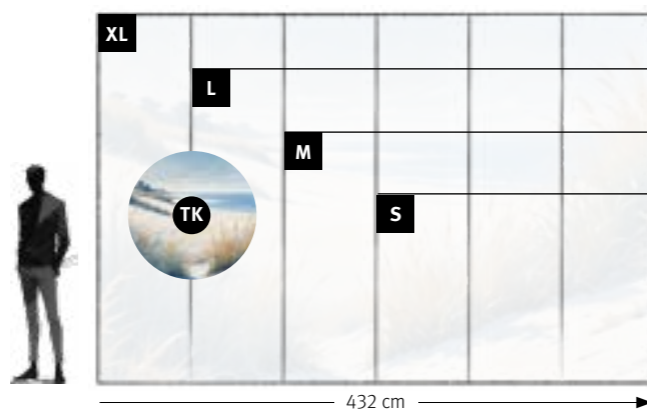

Motif	Support	Format
<input type="text"/>	<input type="text"/>	<input type="text"/>

1070 | DÉBUT DE SAISON

PRO (72 cm)	📏	↔	↕
<b>S</b>	3 lés de 72 cm	=	216 x 144 cm
<b>M</b>	4 lés de 72 cm	=	288 x 192 cm
<b>L</b>	5 lés de 72 cm	=	360 x 240 cm
<b>XL</b>	6 lés de 72 cm	=	432 x 288 cm
<b>TK</b>	1 cercle de 110 cm Ø	=	110 x 110 cm