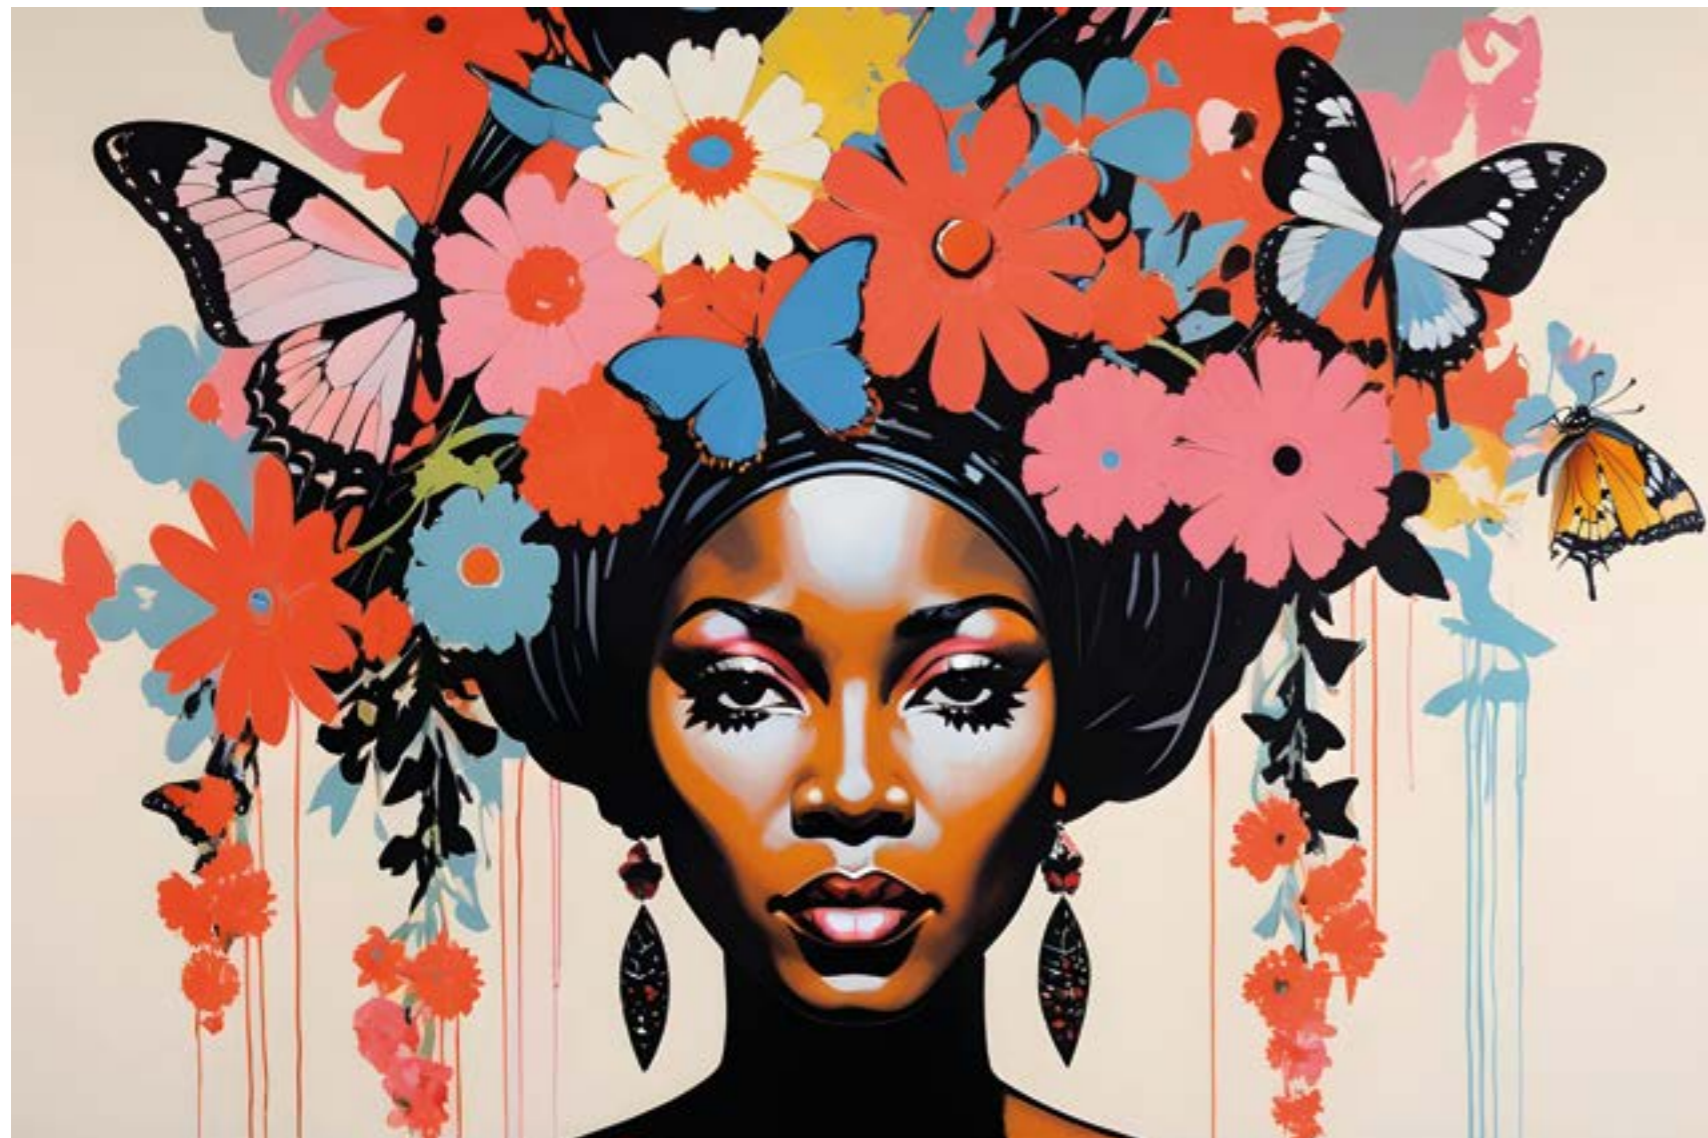

PRO (72 cm)		↔	↕
S	3 lés de 72 cm	=	216 x 144 cm
M	4 lés de 72 cm	=	288 x 192 cm
L	5 lés de 72 cm	=	360 x 240 cm
XL	6 lés de 72 cm	=	432 x 288 cm
TK	1 cercle de 110 cm Ø	=	110 x 110 cm