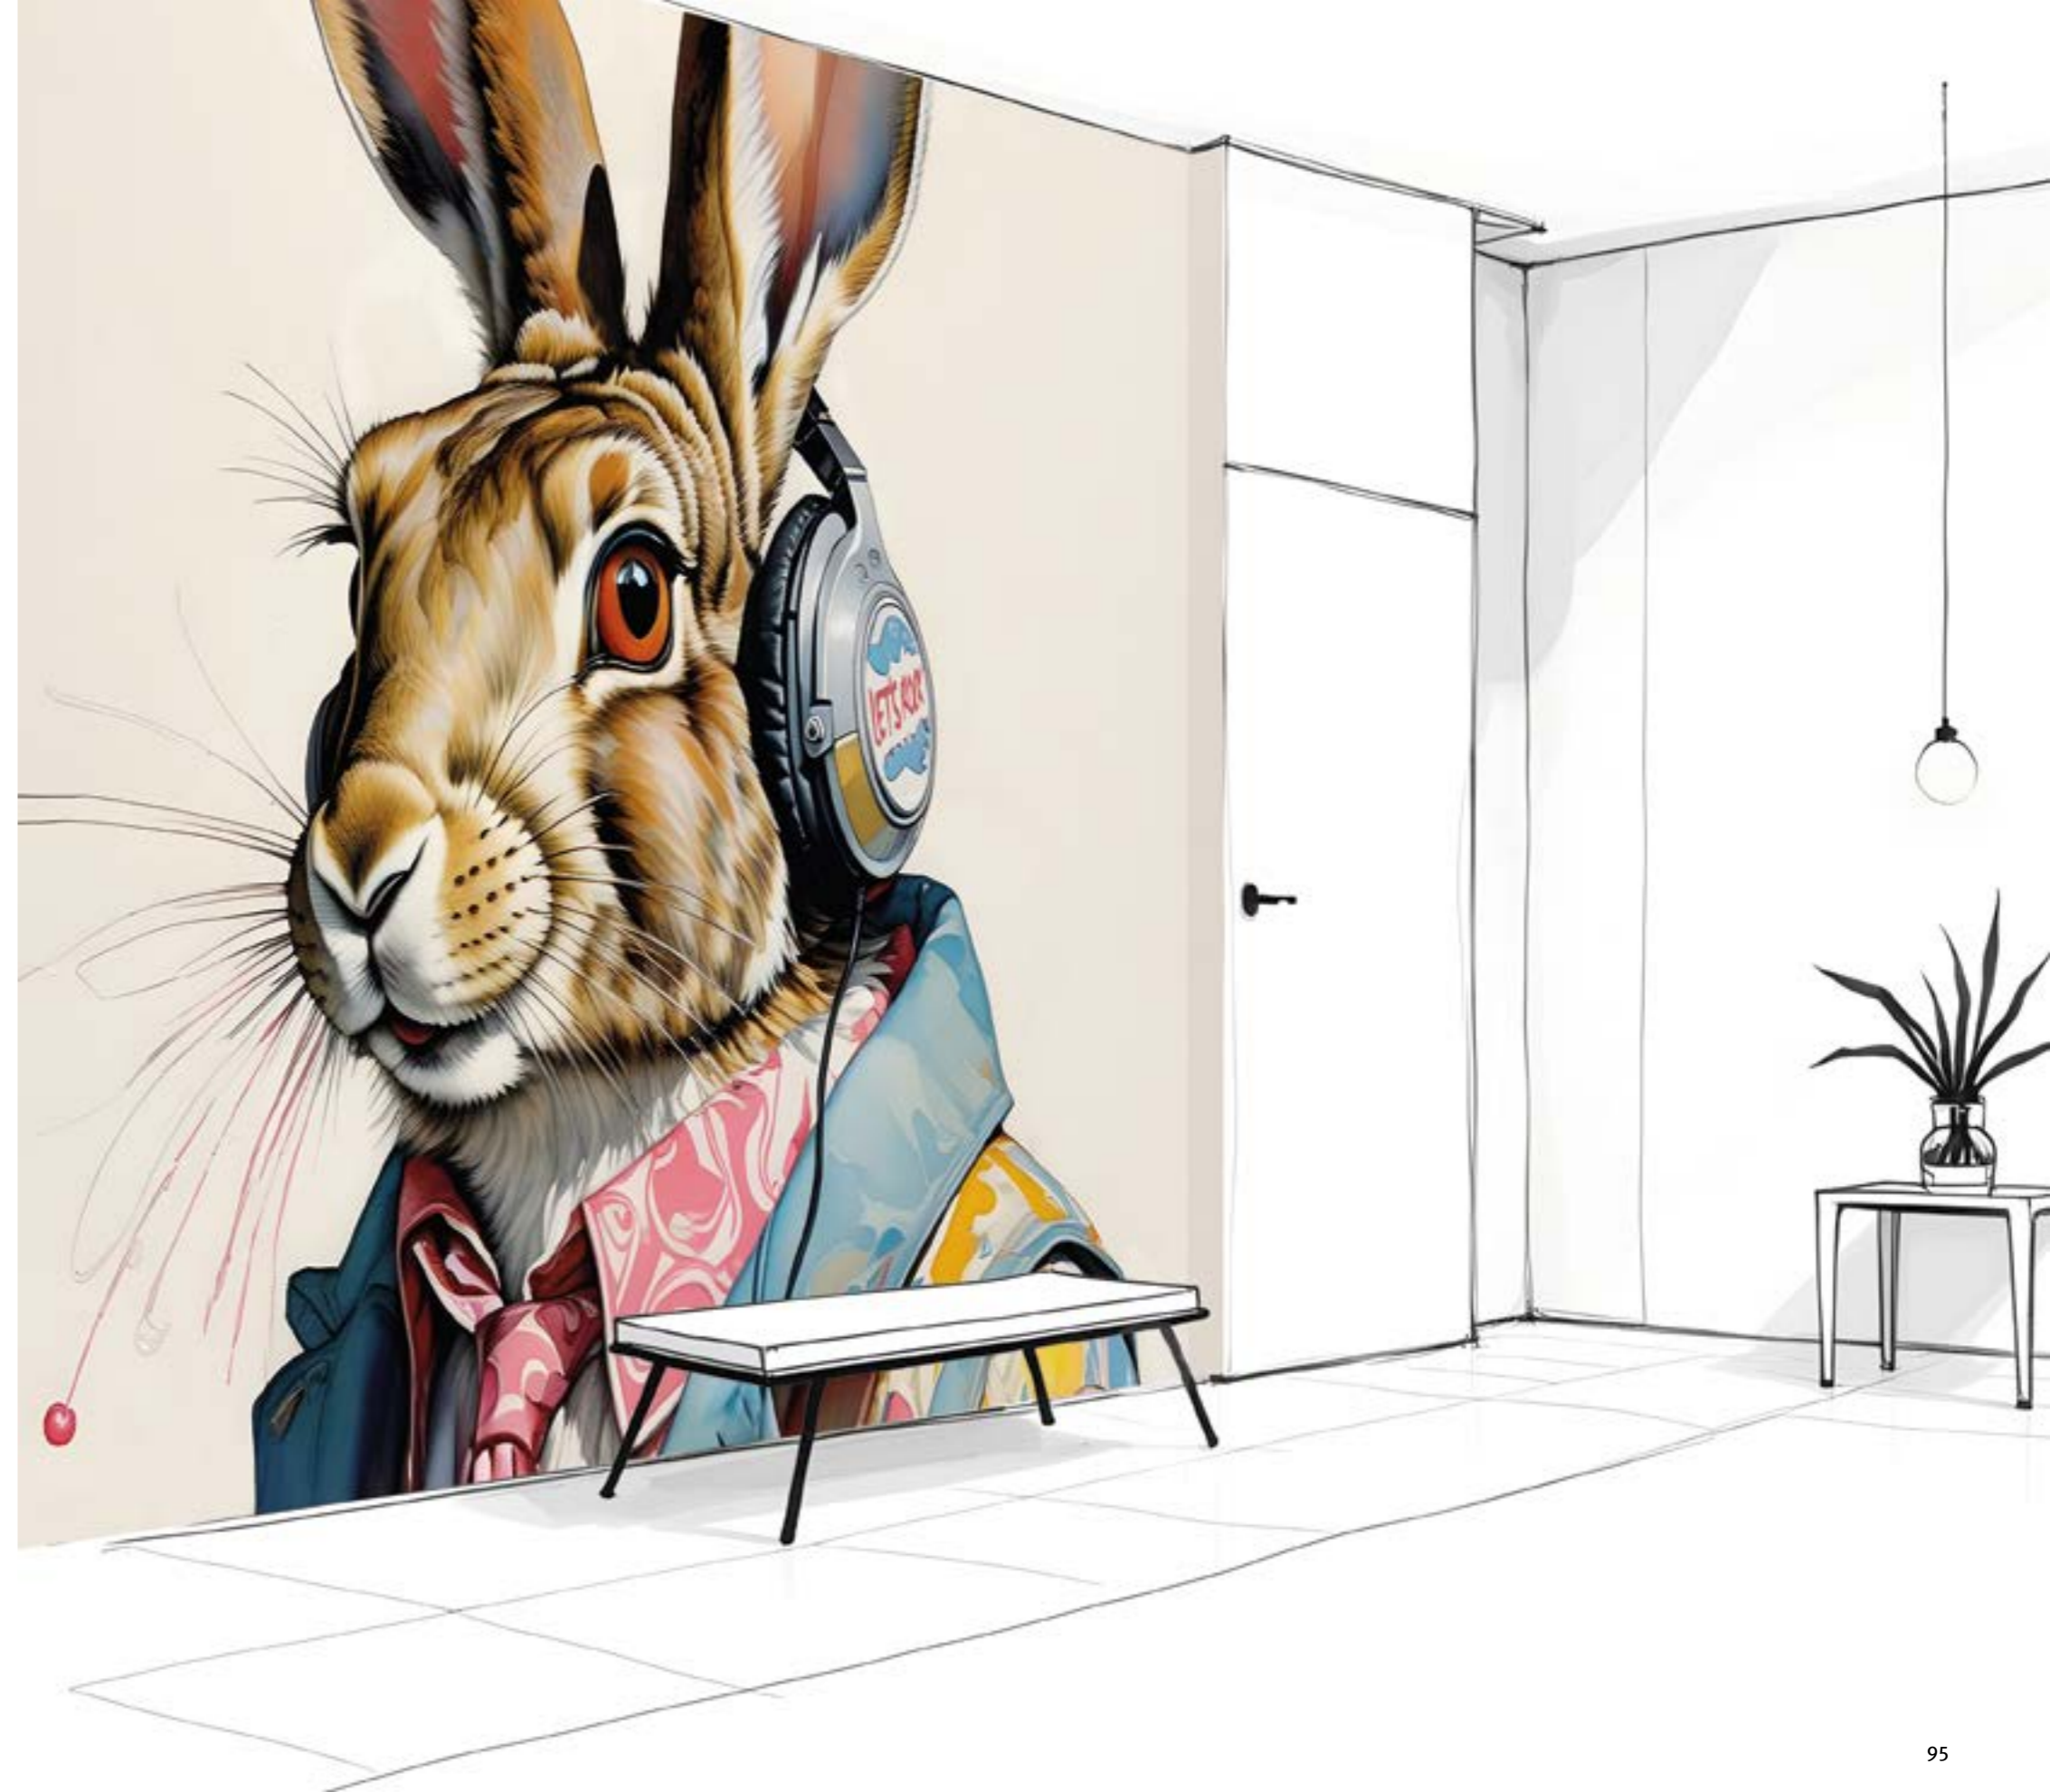

PRO (72 cm)	Icons	↔	↕
S	3 lés de 72 cm	=	216 x 144 cm
M	4 lés de 72 cm	=	288 x 192 cm
L	5 lés de 72 cm	=	360 x 240 cm
XL	6 lés de 72 cm	=	432 x 288 cm
TK	1 cercle de 110 cm Ø	=	110 x 110 cm

Motif	Support	Format
____	____	____

Souhaitez-vous des papiers peints, des largeurs, des couleurs, des formats ou des cadrages différents ?

+49 202 6110 370 | digitaldruck@erfurt.com | erfurt.juicywalls.pro