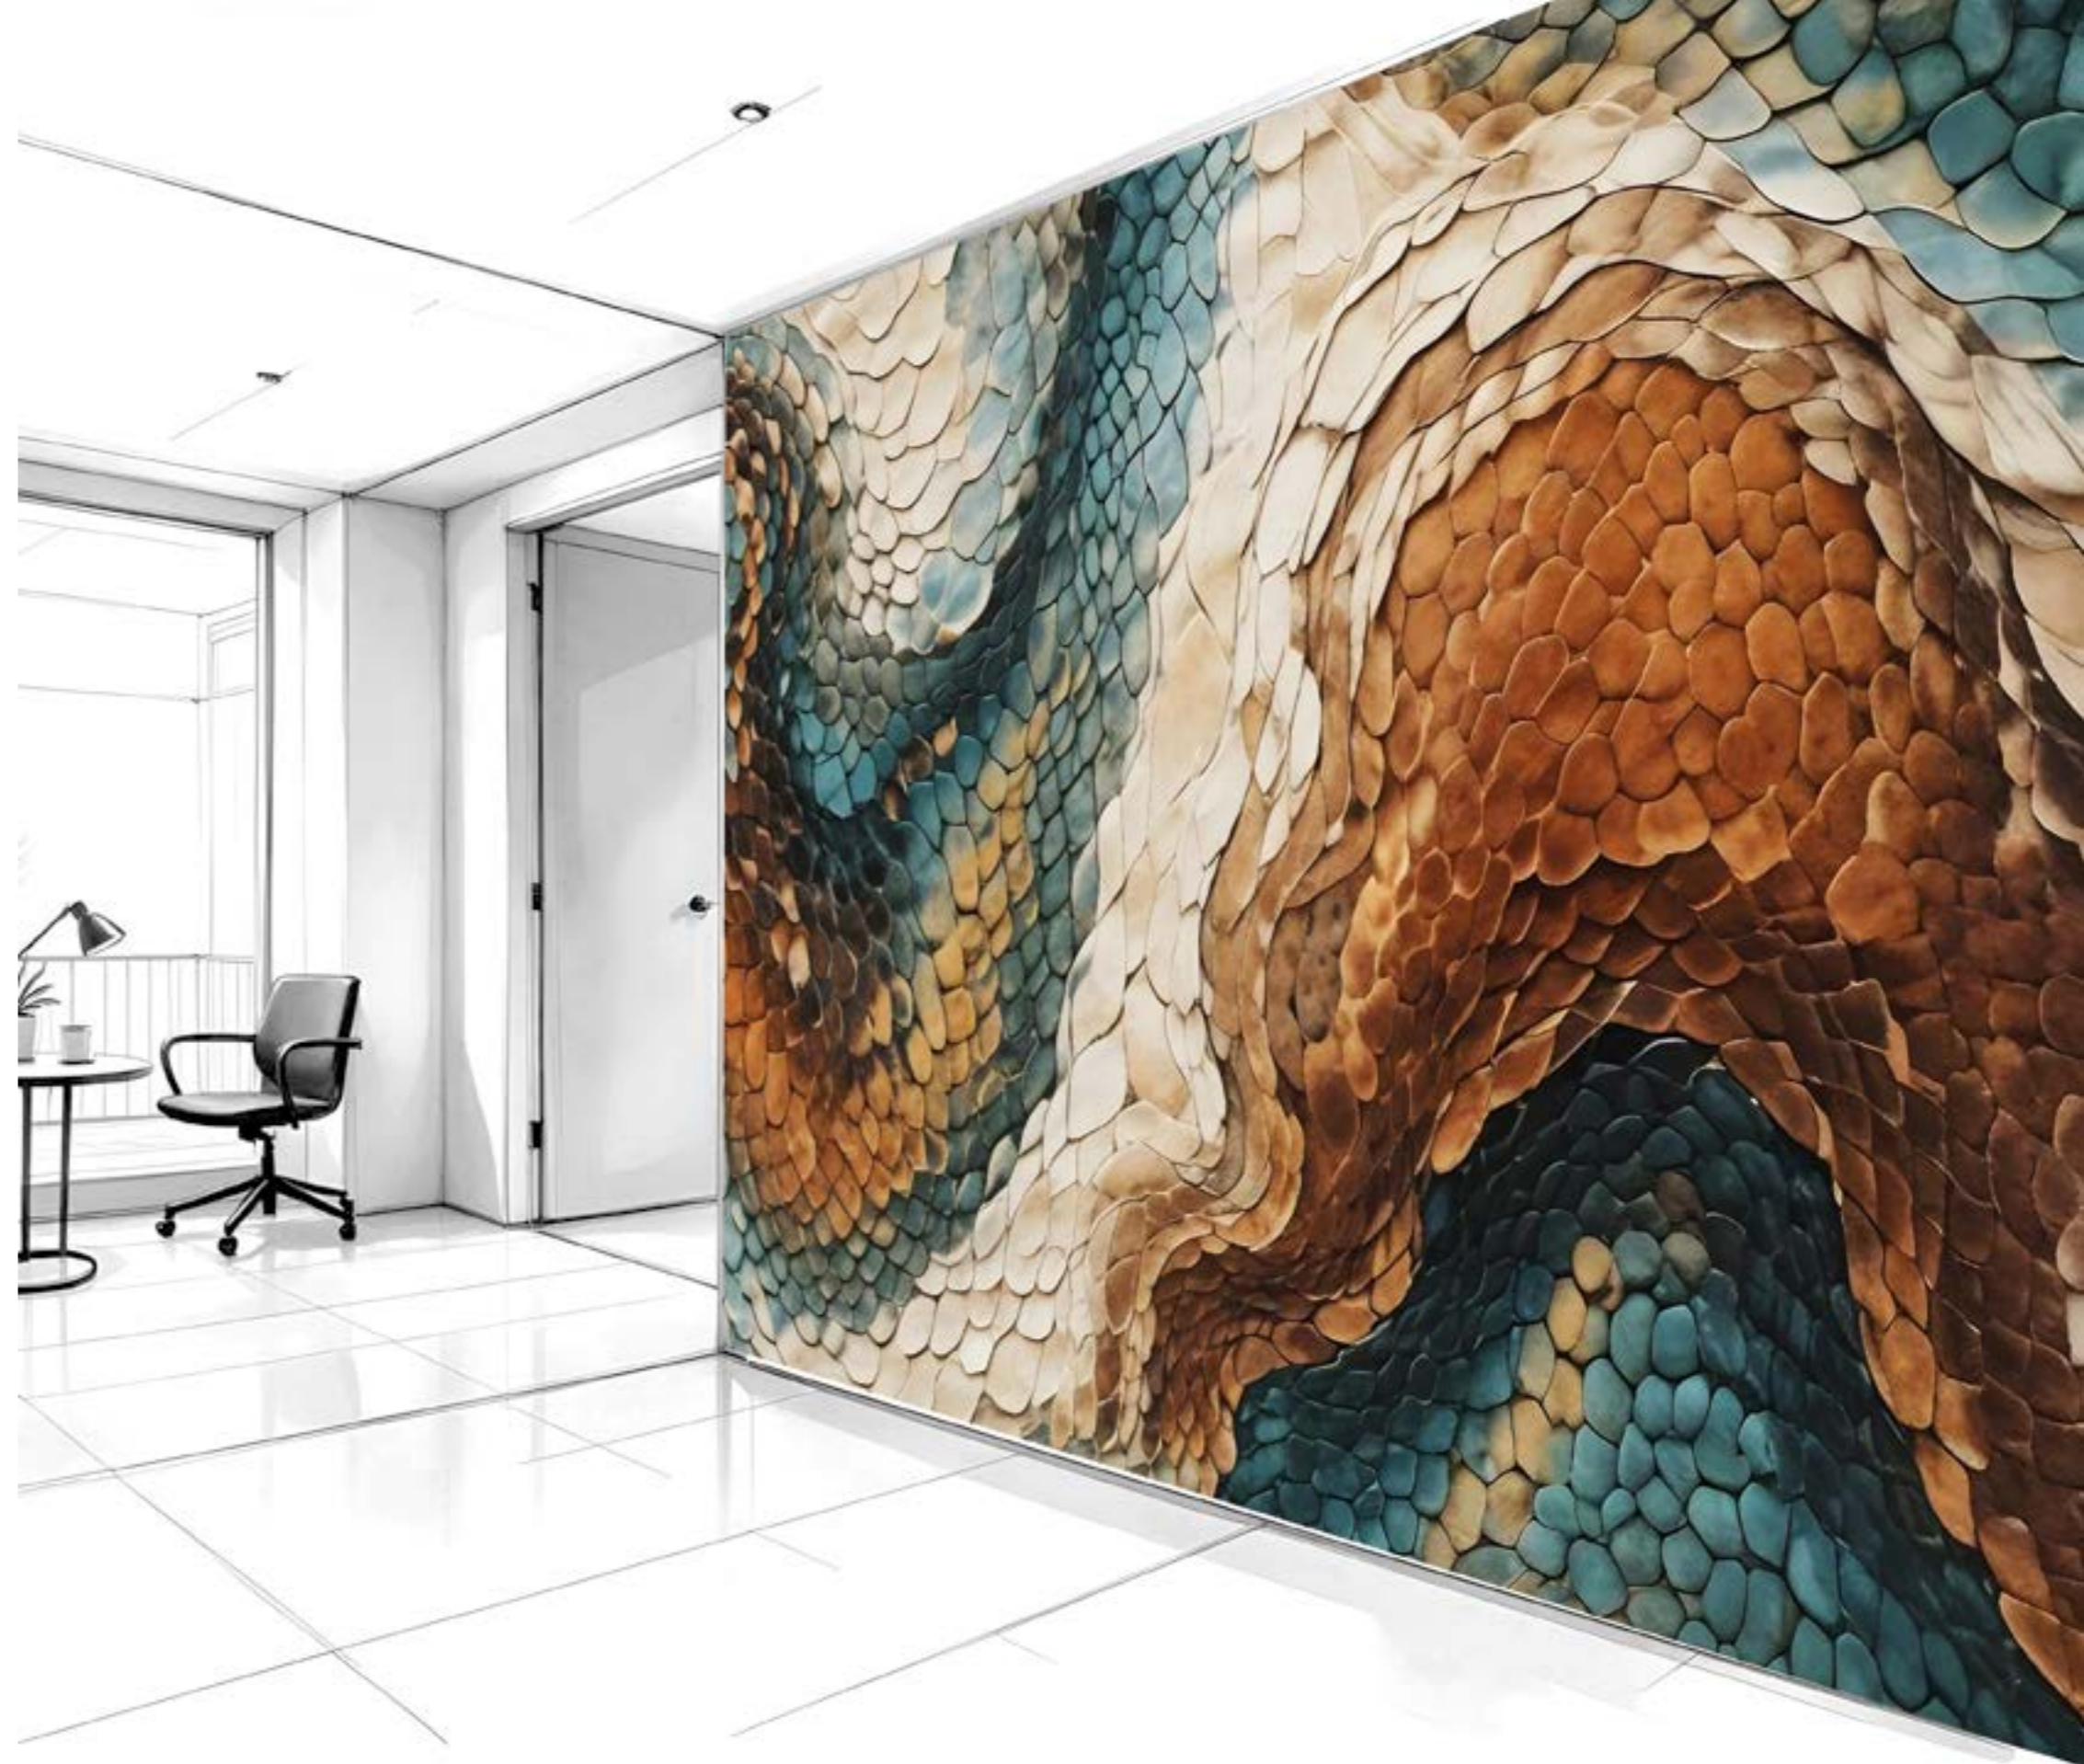

PRO (72 cm)		↔	↕
S	3 lés de 72 cm	=	216 x 144 cm
M	4 lés de 72 cm	=	288 x 192 cm
L	5 lés de 72 cm	=	360 x 240 cm
XL	6 lés de 72 cm	=	432 x 288 cm
TK	1 cercle de 110 cm Ø	=	110 x 110 cm

Souhaitez-vous des papiers peints, des largeurs, des couleurs, des formats ou des cadrages différents ?

+49 202 6110 370 | digitaldruck@erfurt.com | erfurt.juicywalls.pro

Motif	Support	Format
____	____	____