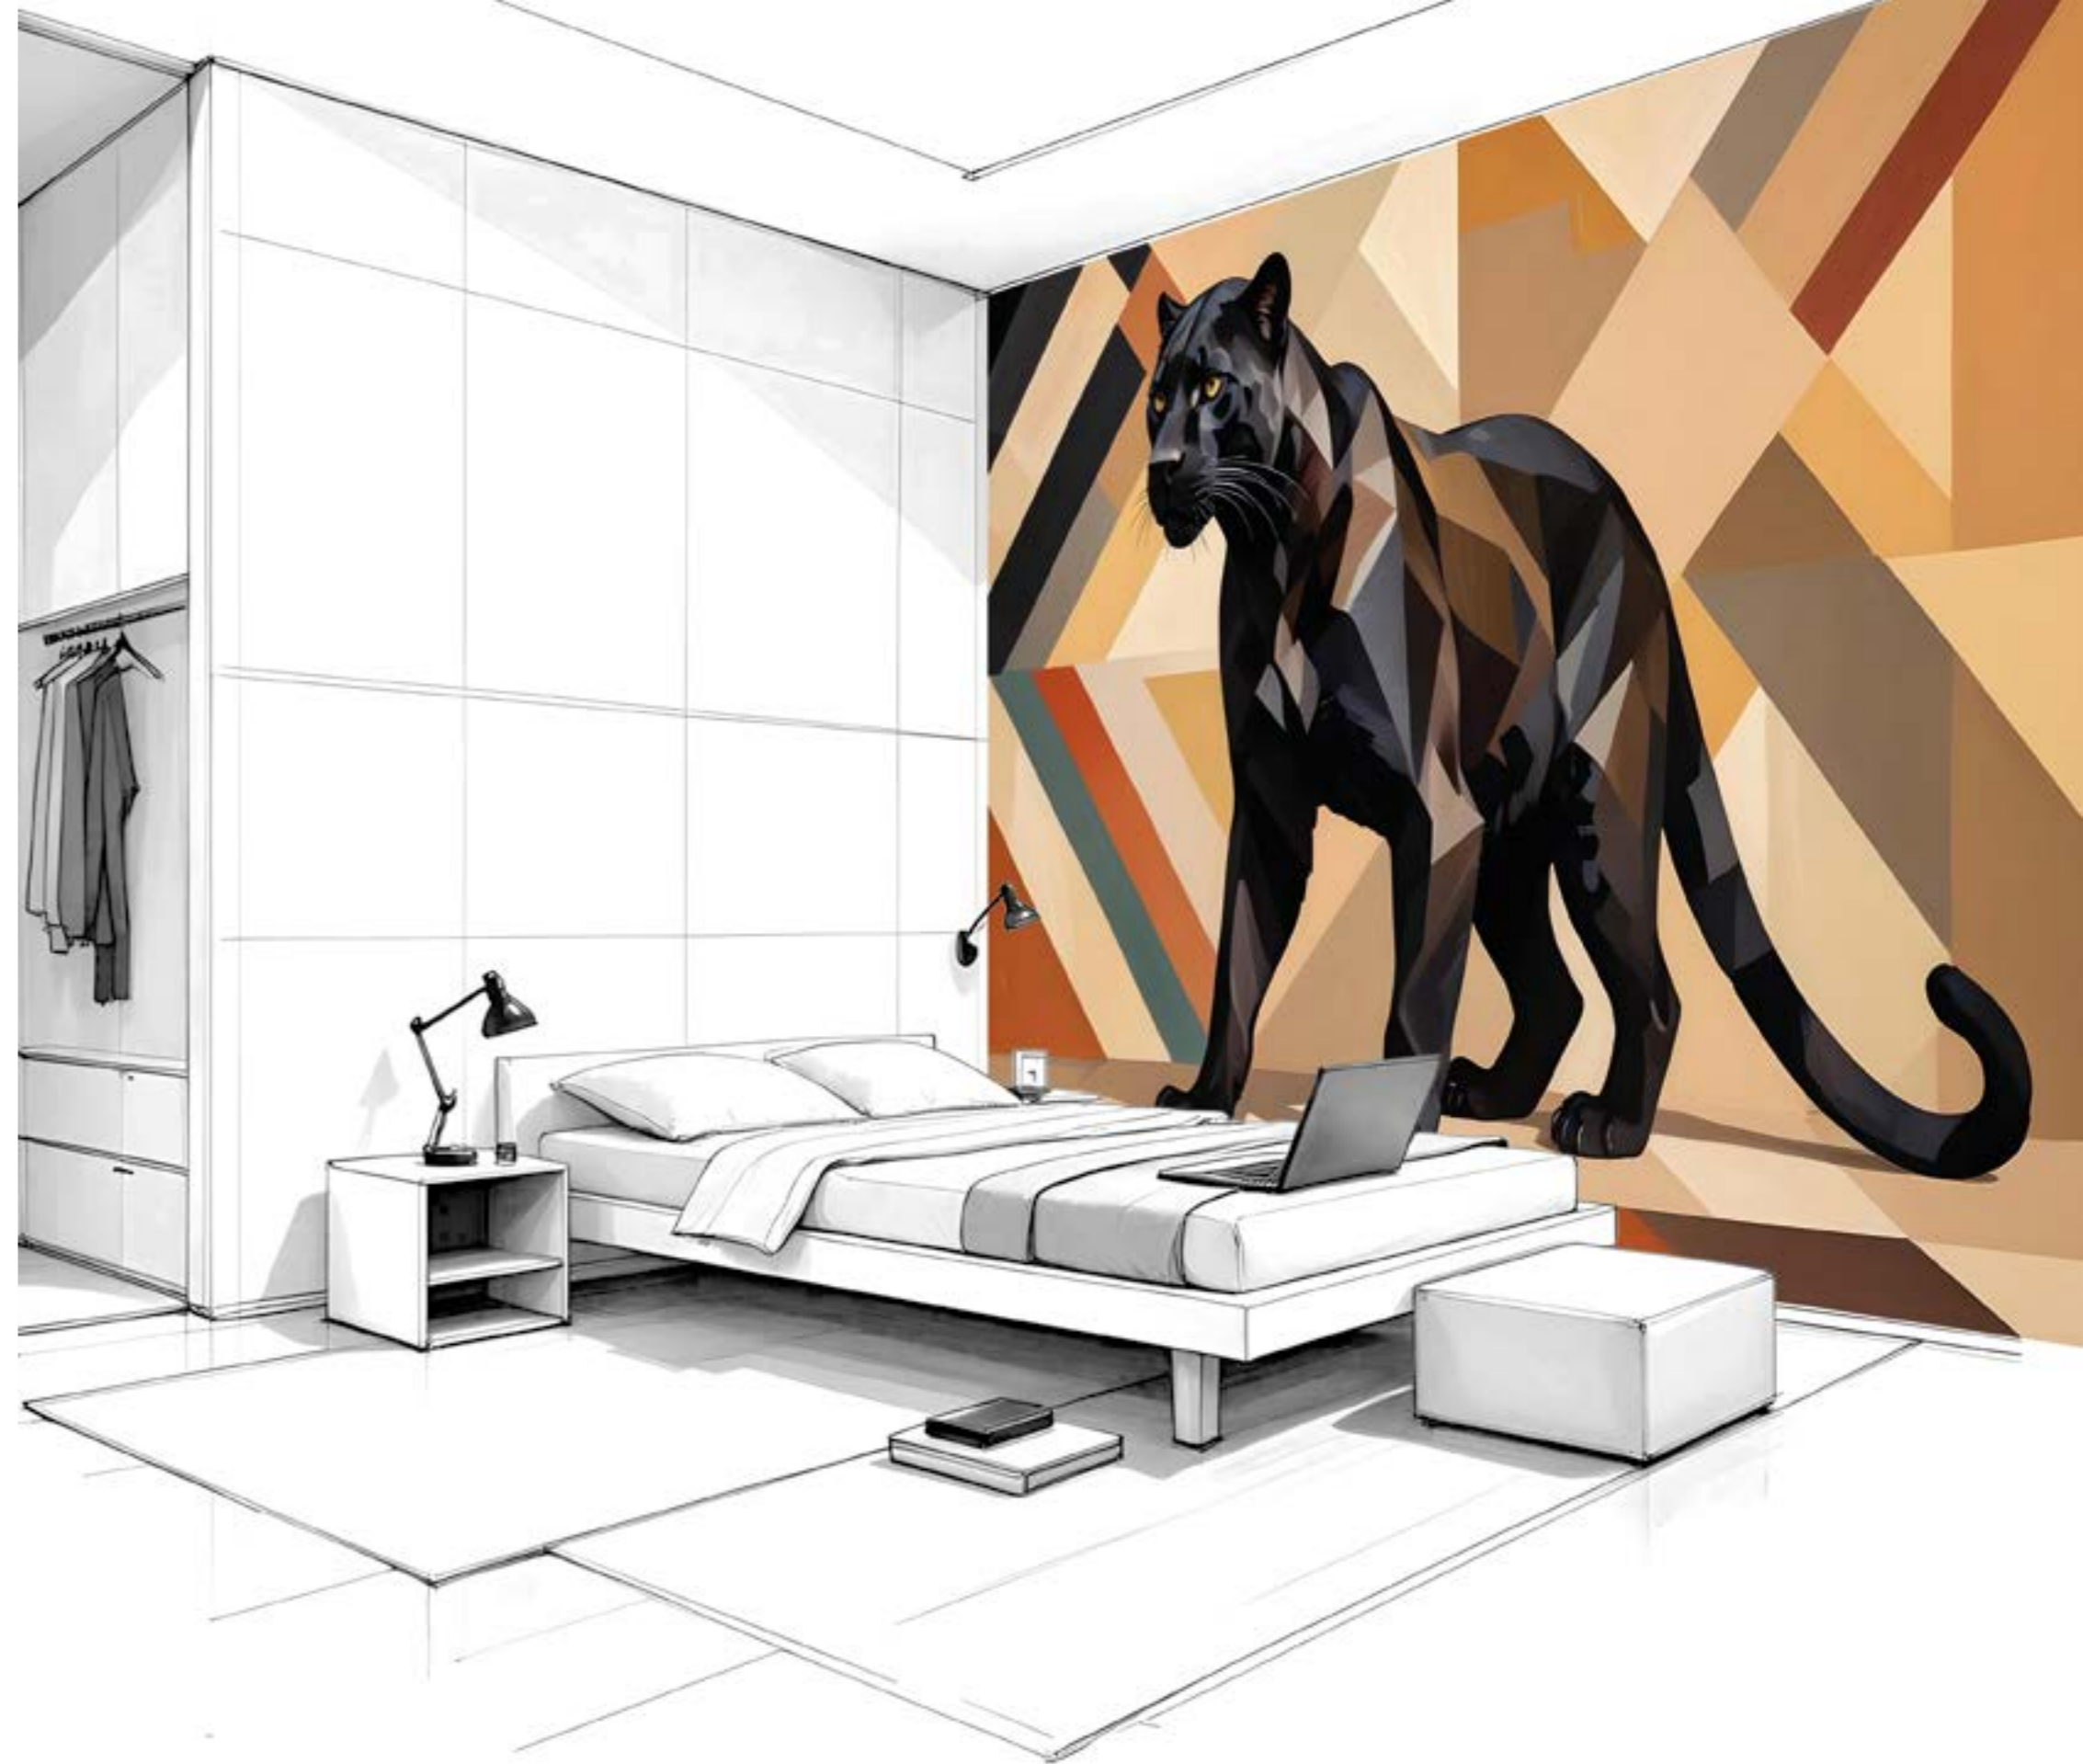

PRO (72 cm)	▣▣▣	↔	↕
S	3 lés de 72 cm	=	216 x 144 cm
M	4 lés de 72 cm	=	288 x 192 cm
L	5 lés de 72 cm	=	360 x 240 cm
XL	6 lés de 72 cm	=	432 x 288 cm
TK	1 cercle de 110 cm Ø	=	110 x 110 cm

Motif	Support	Format
____	____	____