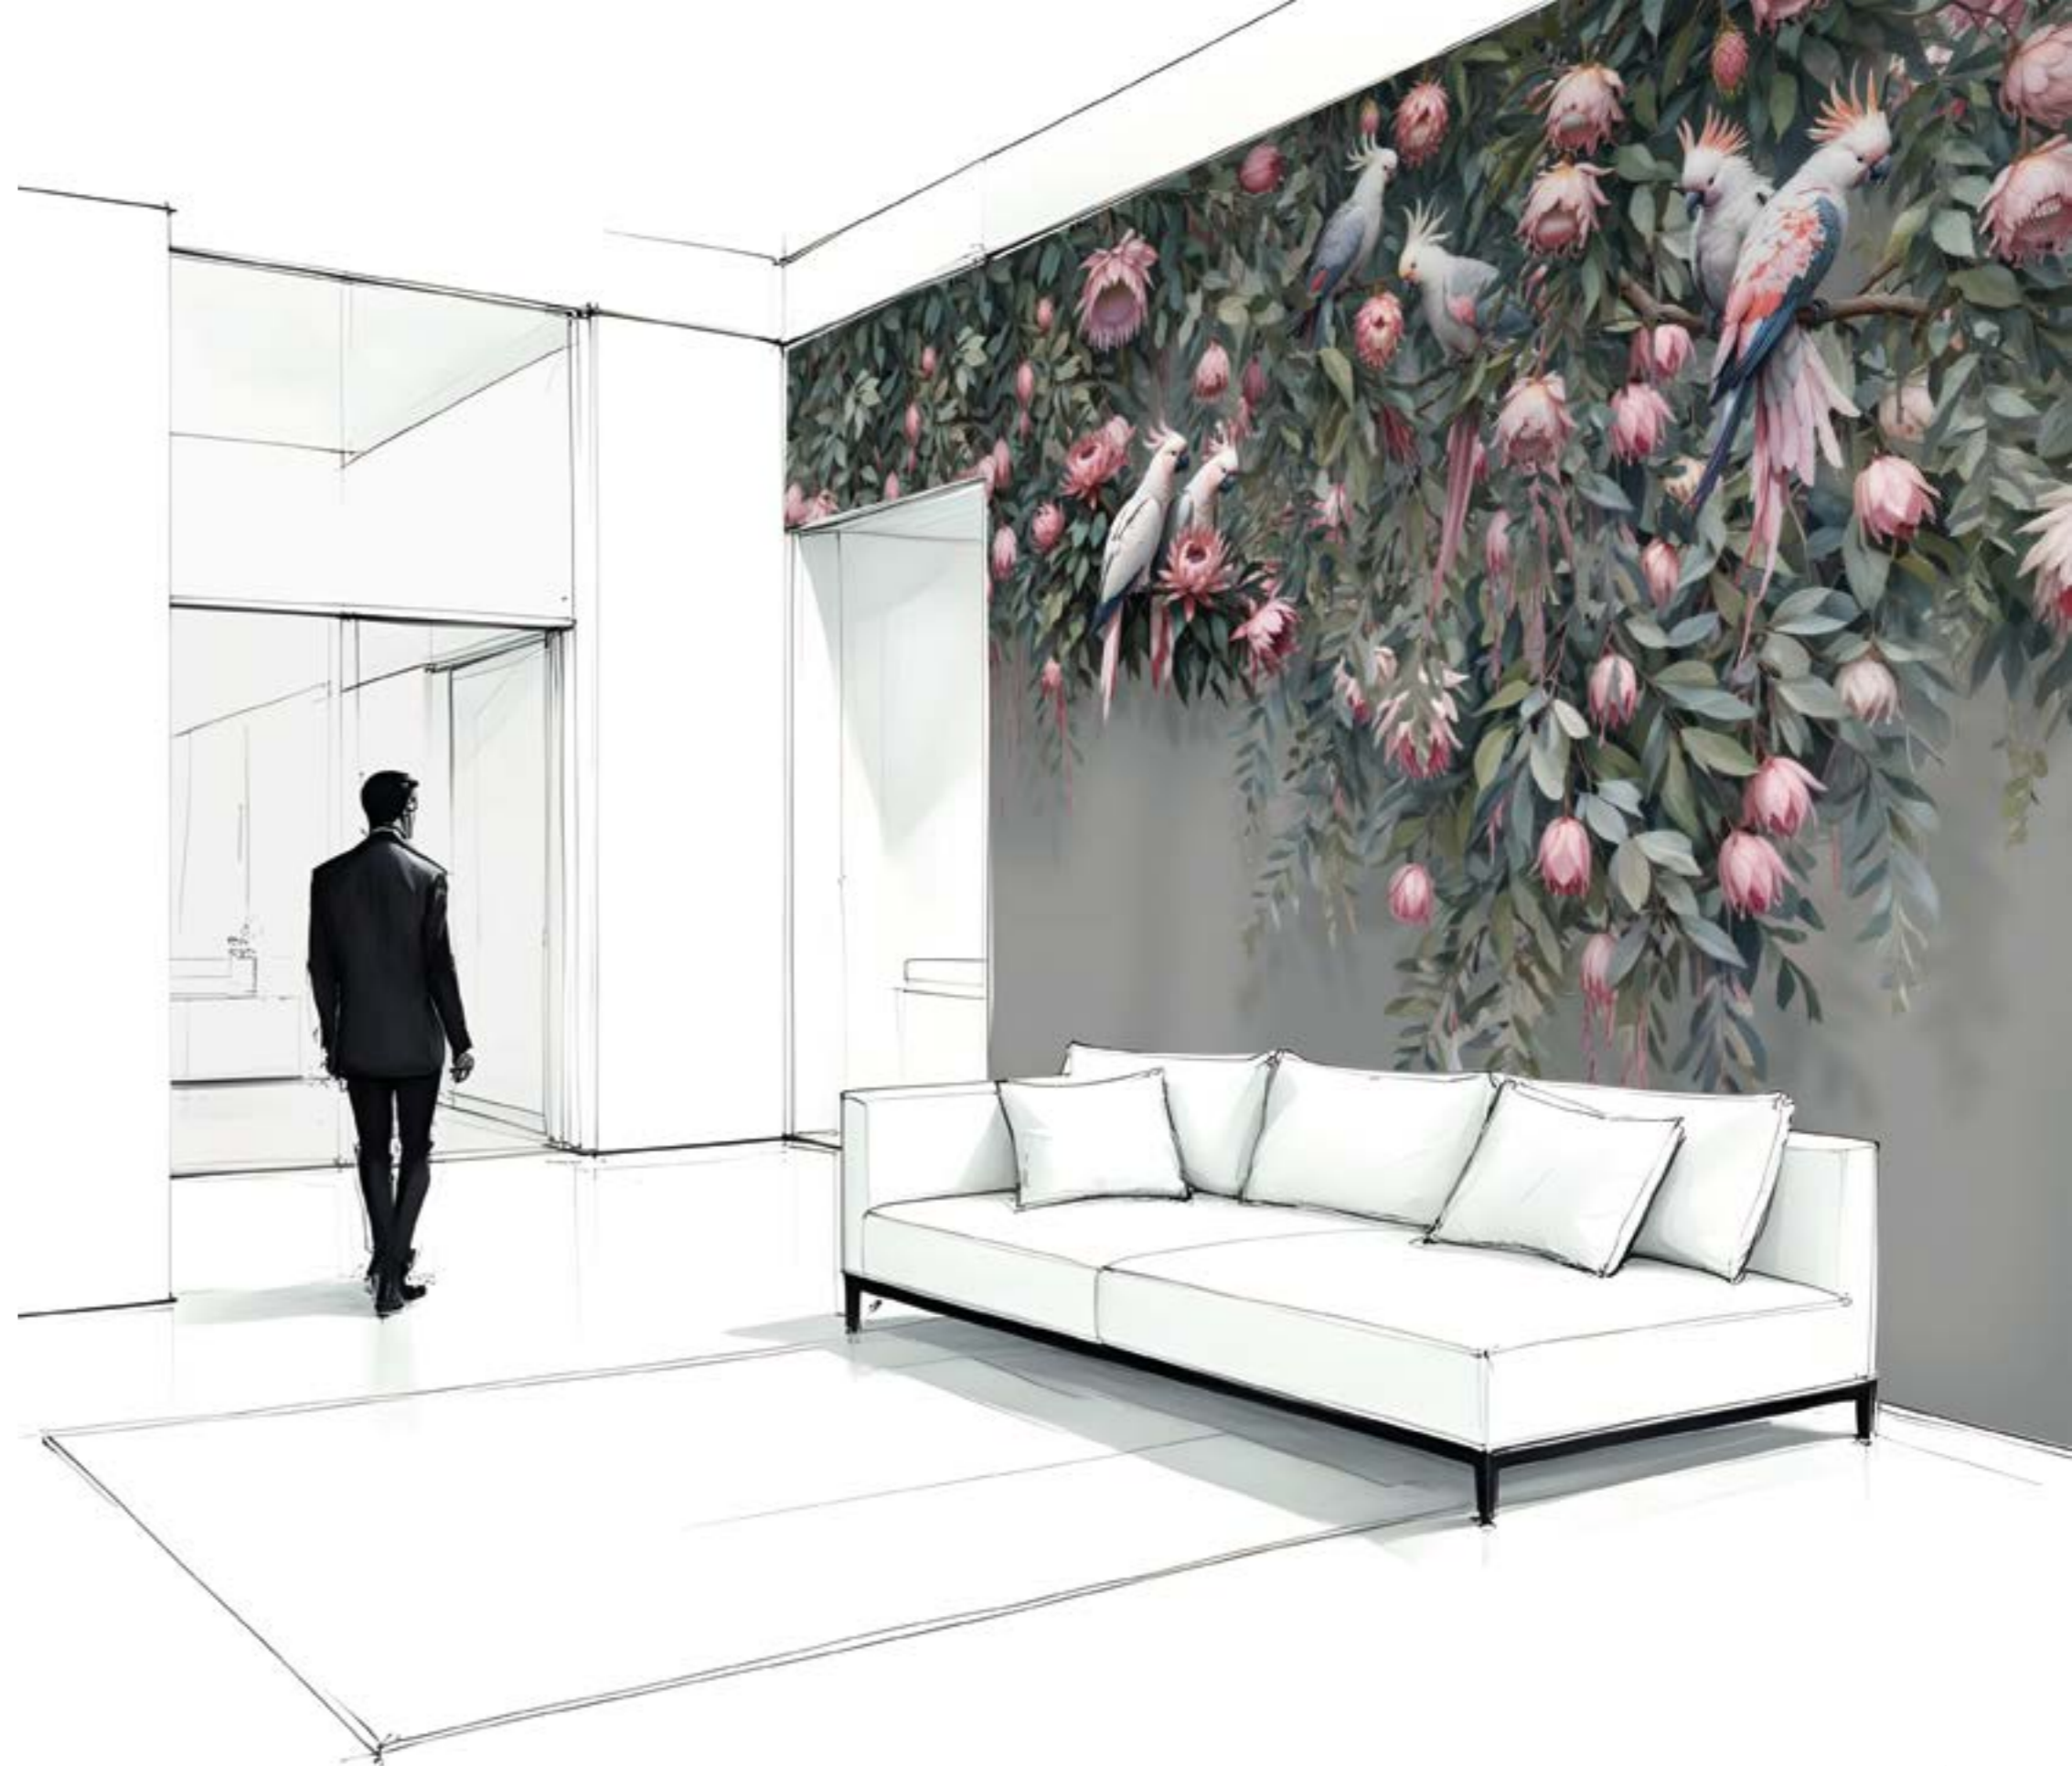

PRO (72 cm)	📏	↔	↕
S	3 lés de 72 cm	=	216 x 144 cm
M	4 lés de 72 cm	=	288 x 192 cm
L	5 lés de 72 cm	=	360 x 240 cm
XL	6 lés de 72 cm	=	432 x 288 cm
TK	1 cercle de 110 cm Ø	=	110 x 110 cm

Souhaitez-vous des papiers peints, des largeurs, des couleurs, des formats ou des cadrages différents ?

+49 202 6110 370 | digitaldruck@erfurt.com | erfurt.juicywalls.pro

Motif	Support	Format
____	____	____