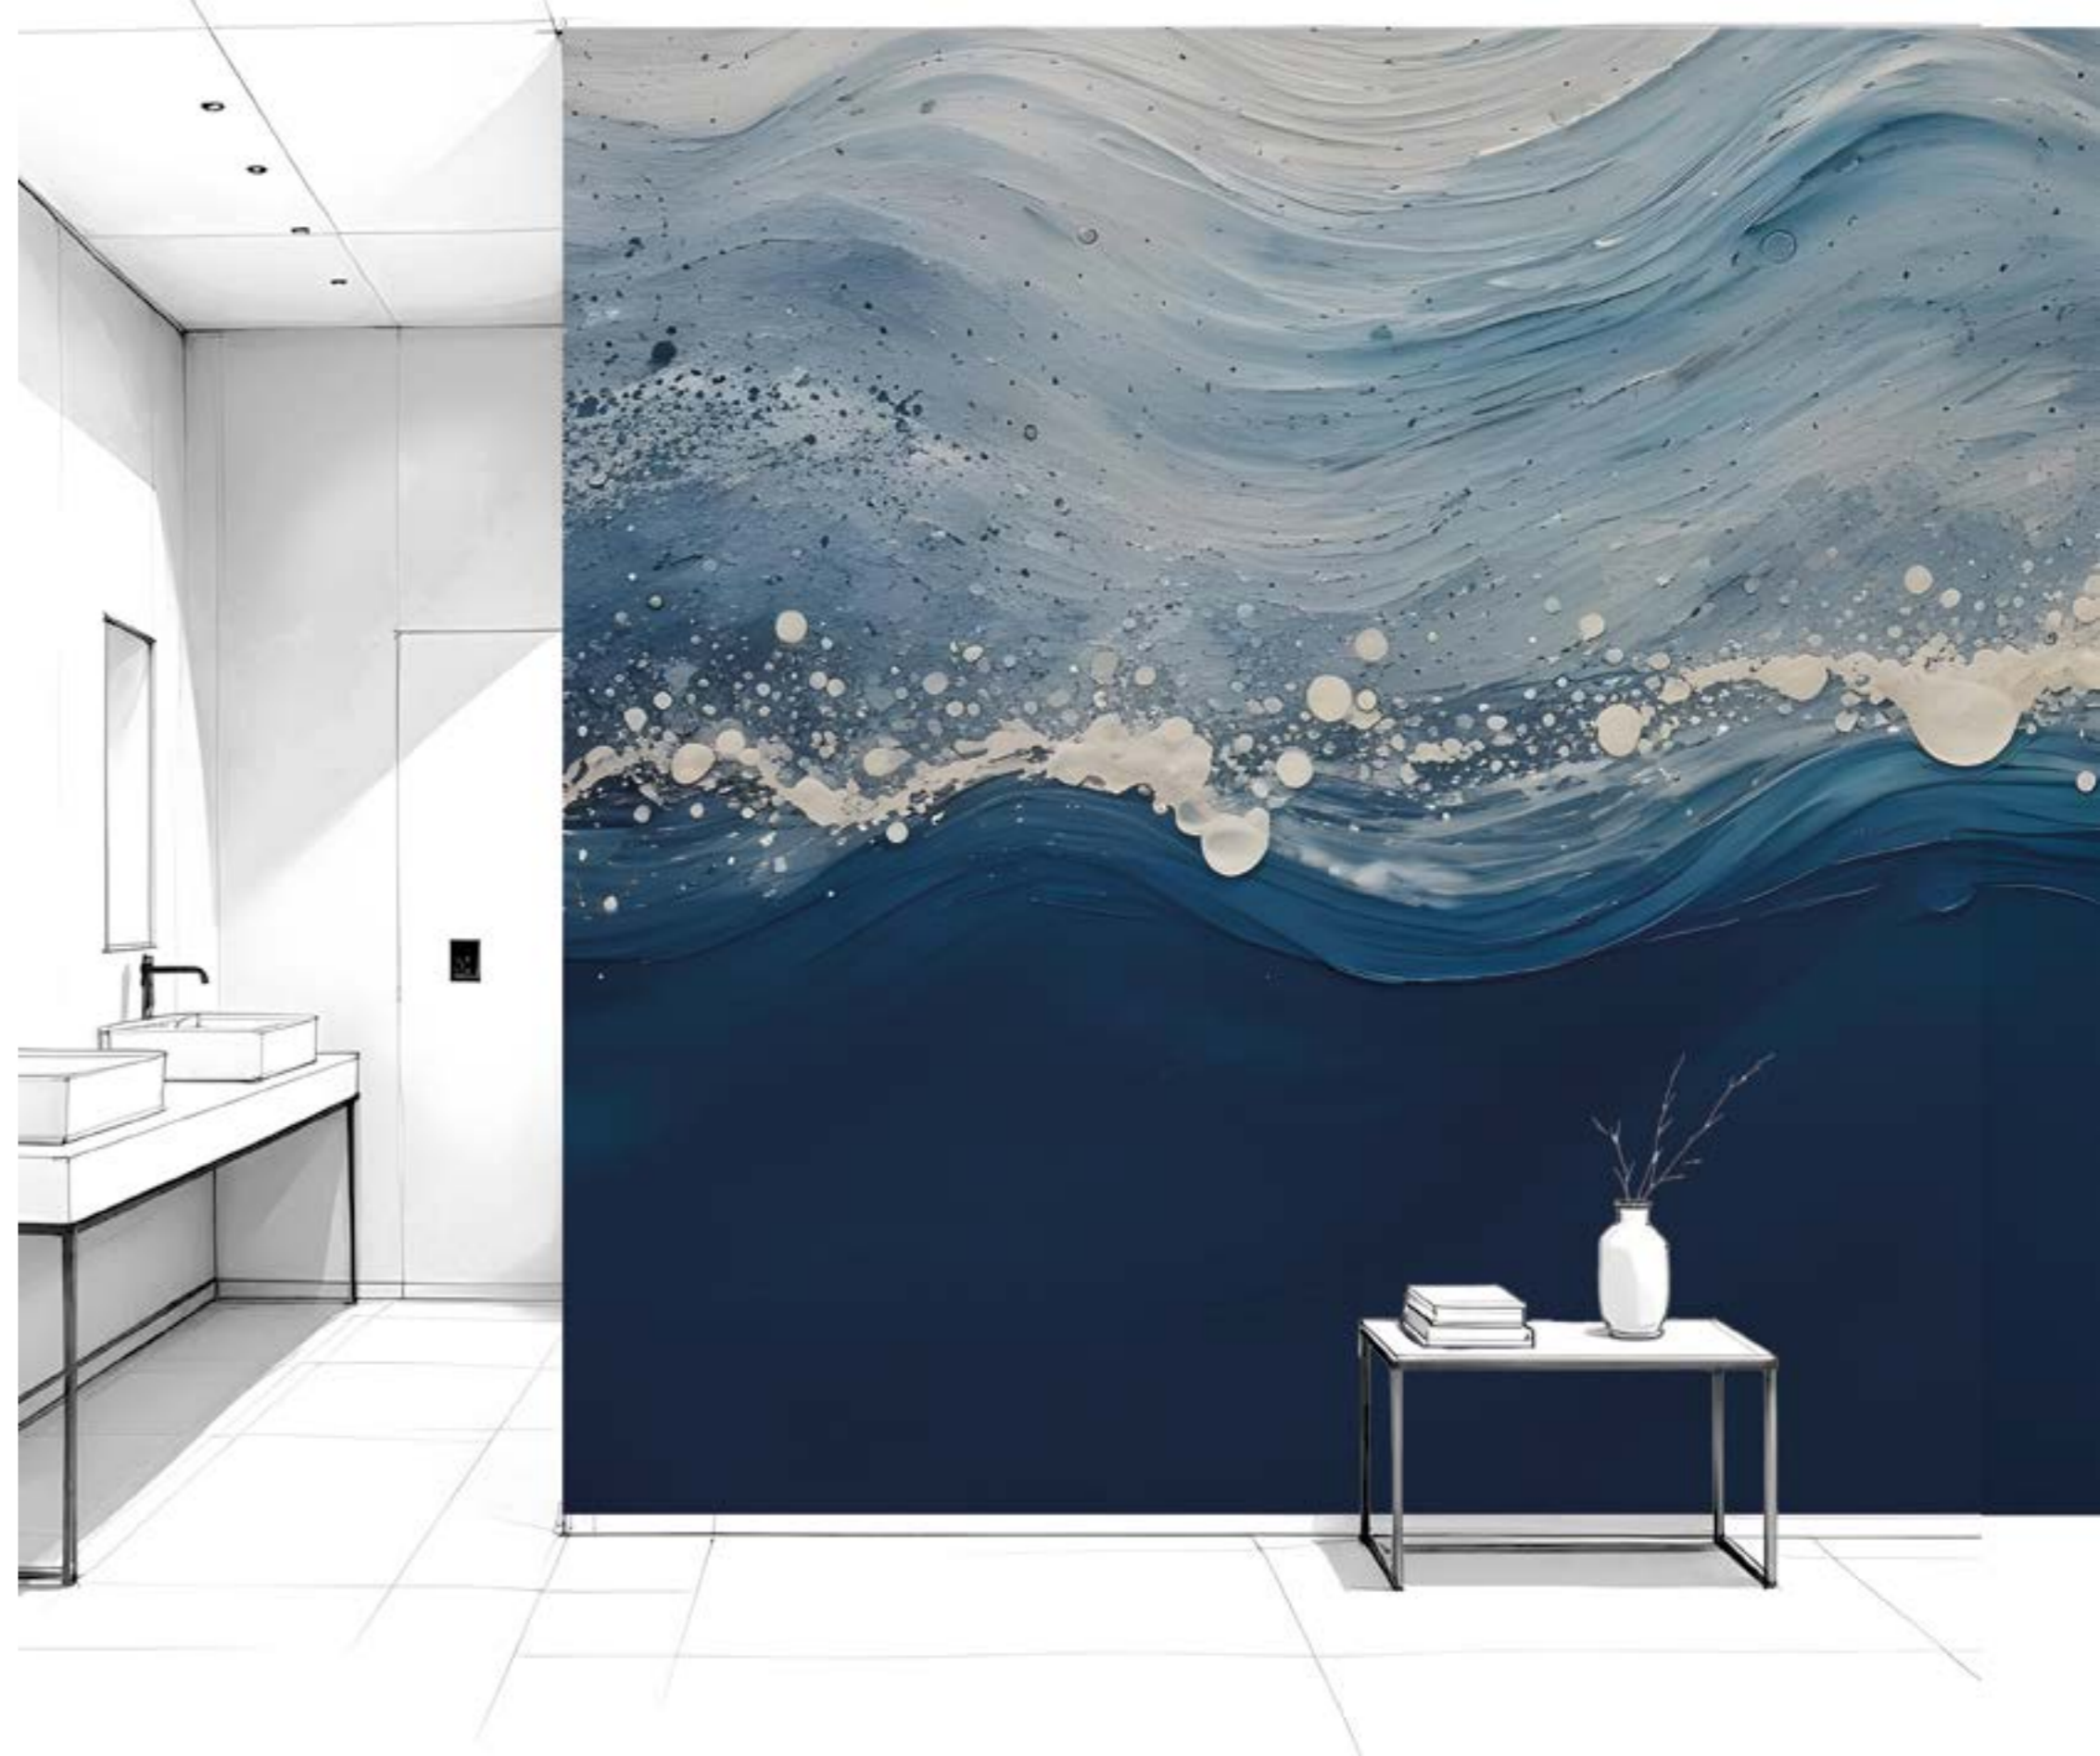

PRO (72 cm)		↔	↕
S	3 lés de 72 cm =	216 x	144 cm
M	4 lés de 72 cm =	288 x	192 cm
L	5 lés de 72 cm =	360 x	240 cm
XL	6 lés de 72 cm =	432 x	288 cm
TK	1 cercle de 110 cm Ø =	110 x	110 cm

Motif	Support	Format
____	____	____

Souhaitez-vous des papiers peints, des largeurs, des couleurs, des formats ou des cadrages différents ?

+49 202 6110 370 | digitaldruck@erfurt.com | erfurt.juicywalls.pro