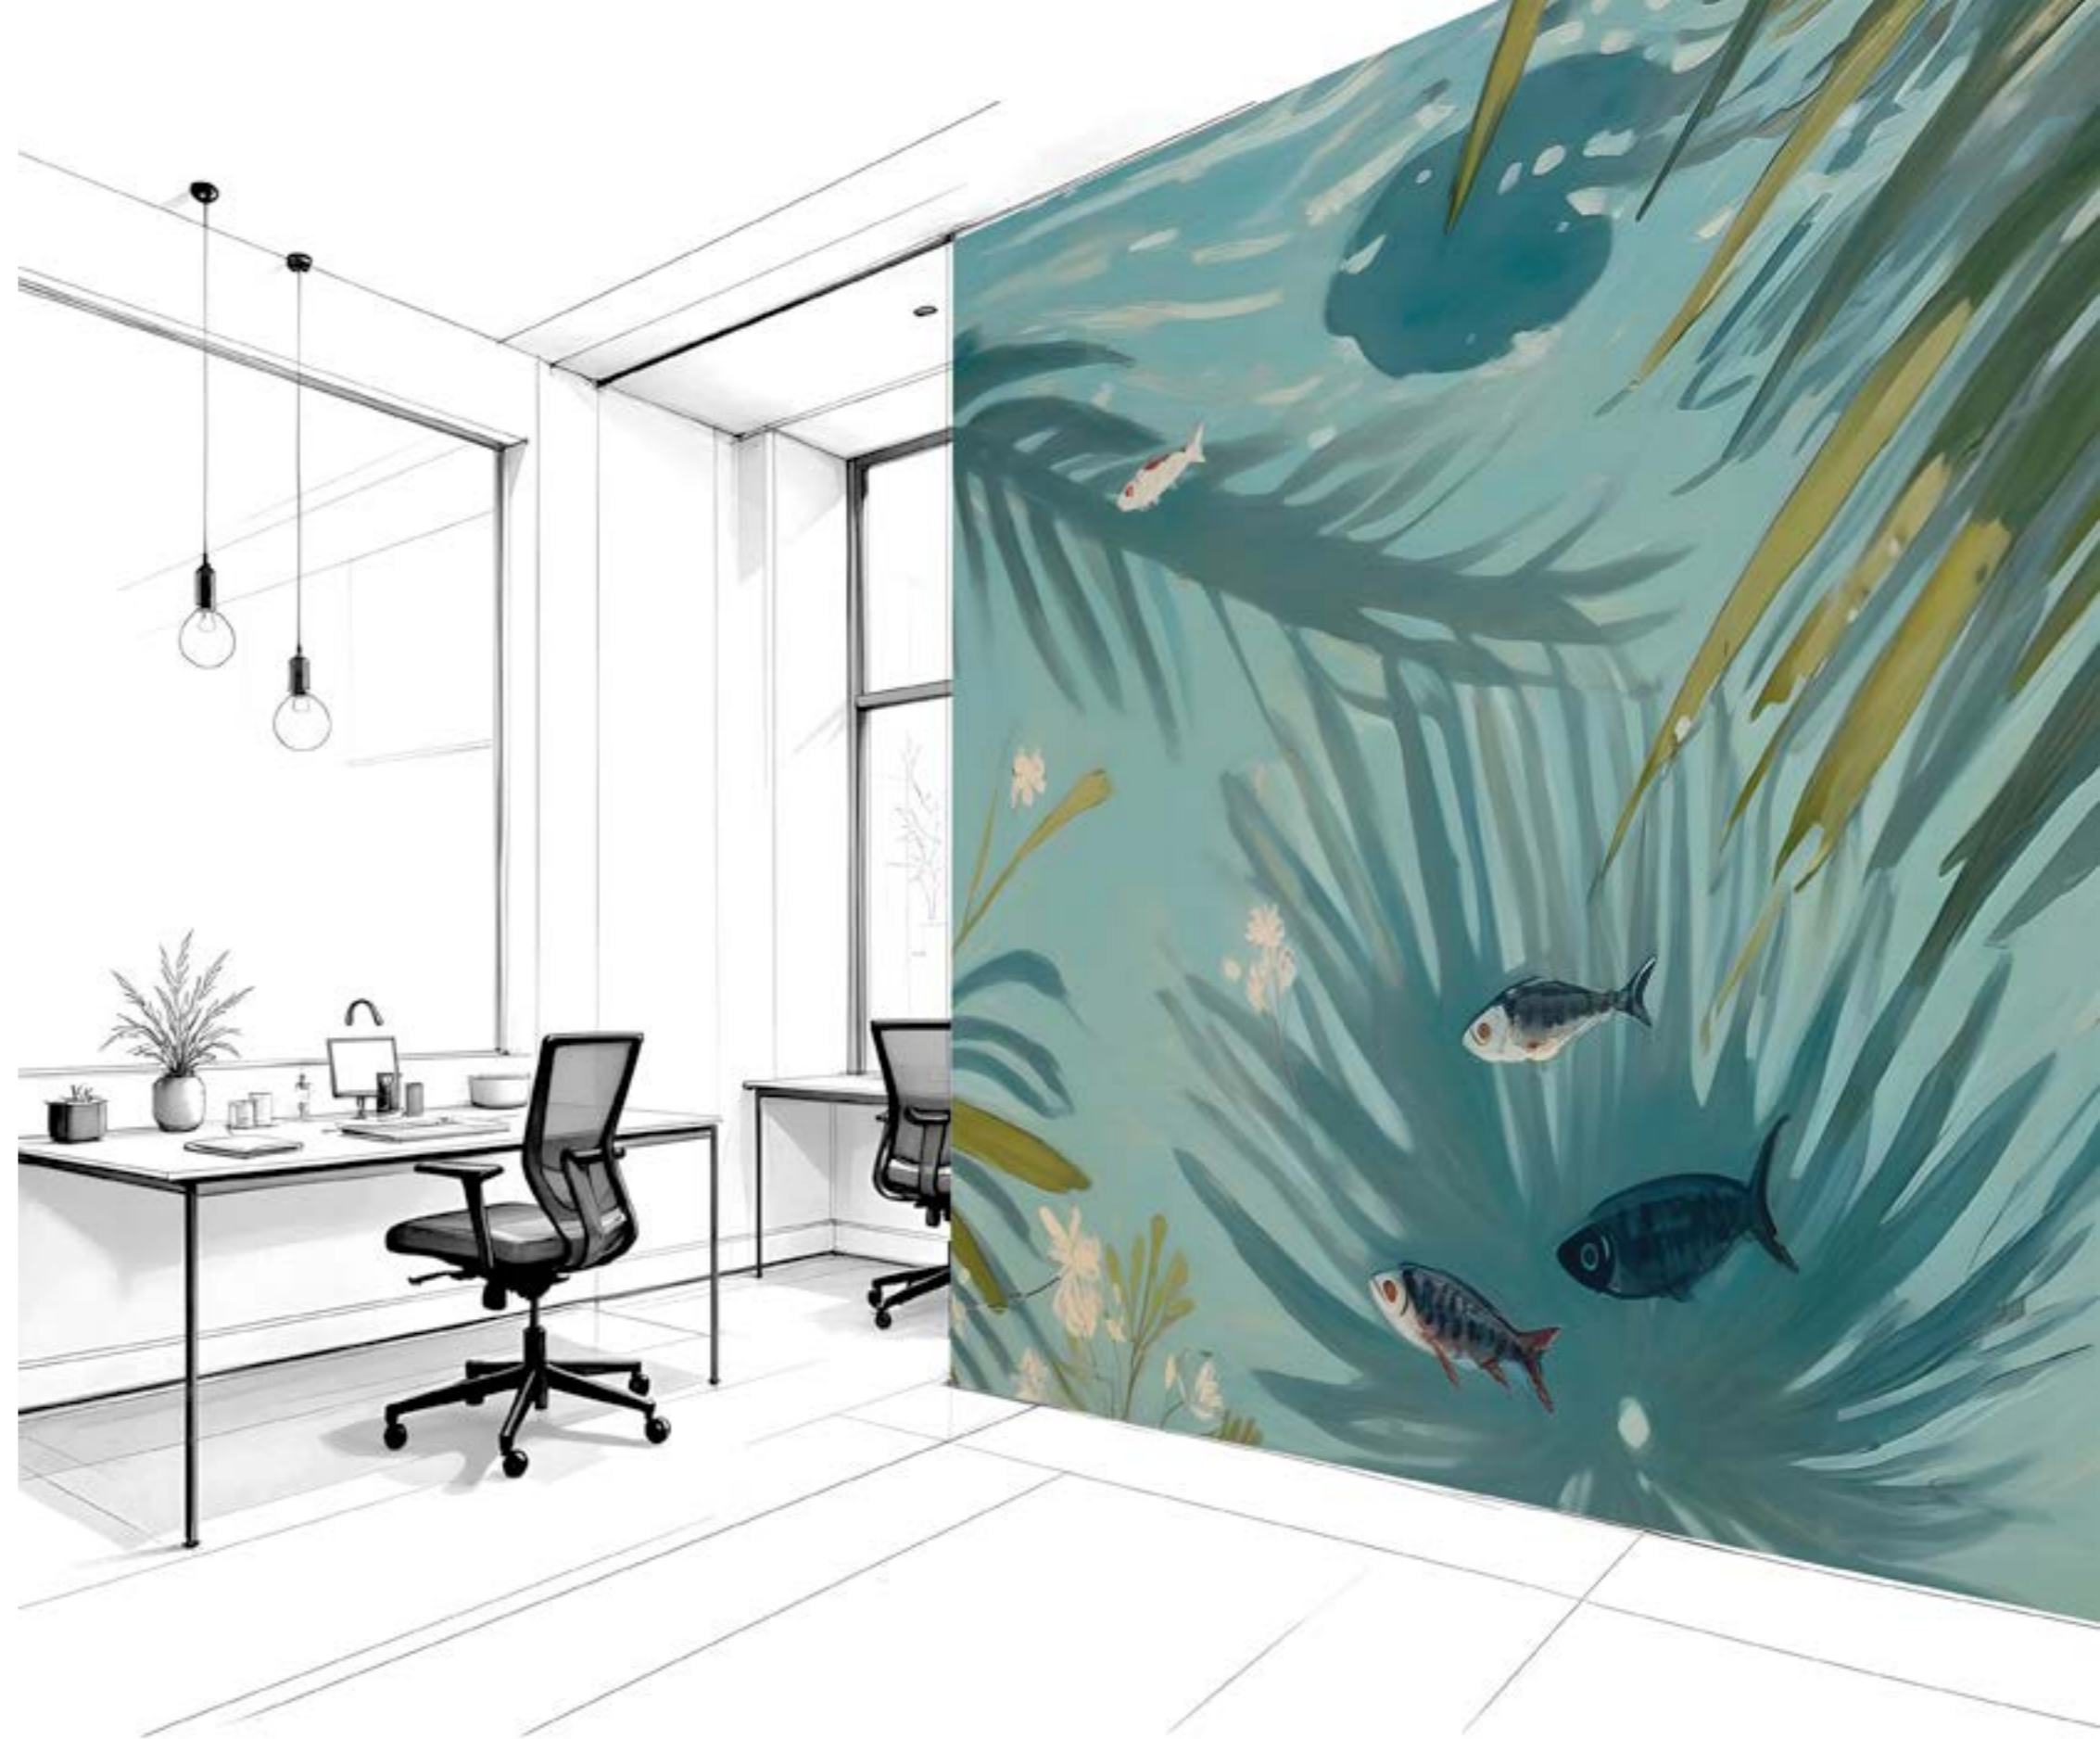

PRO (72 cm)	📏	↔	↕
S	3 lés de 72 cm	=	216 x 144 cm
M	4 lés de 72 cm	=	288 x 192 cm
L	5 lés de 72 cm	=	360 x 240 cm
XL	6 lés de 72 cm	=	432 x 288 cm
TK	1 cercle de 110 cm Ø	=	110 x 110 cm

Motif	Support	Format
____	____	____

Souhaitez-vous des papiers peints, des largeurs, des couleurs, des formats ou des cadrages différents ?

+49 202 6110 370 | digitaldruck@erfurt.com | erfurt.juicywalls.pro