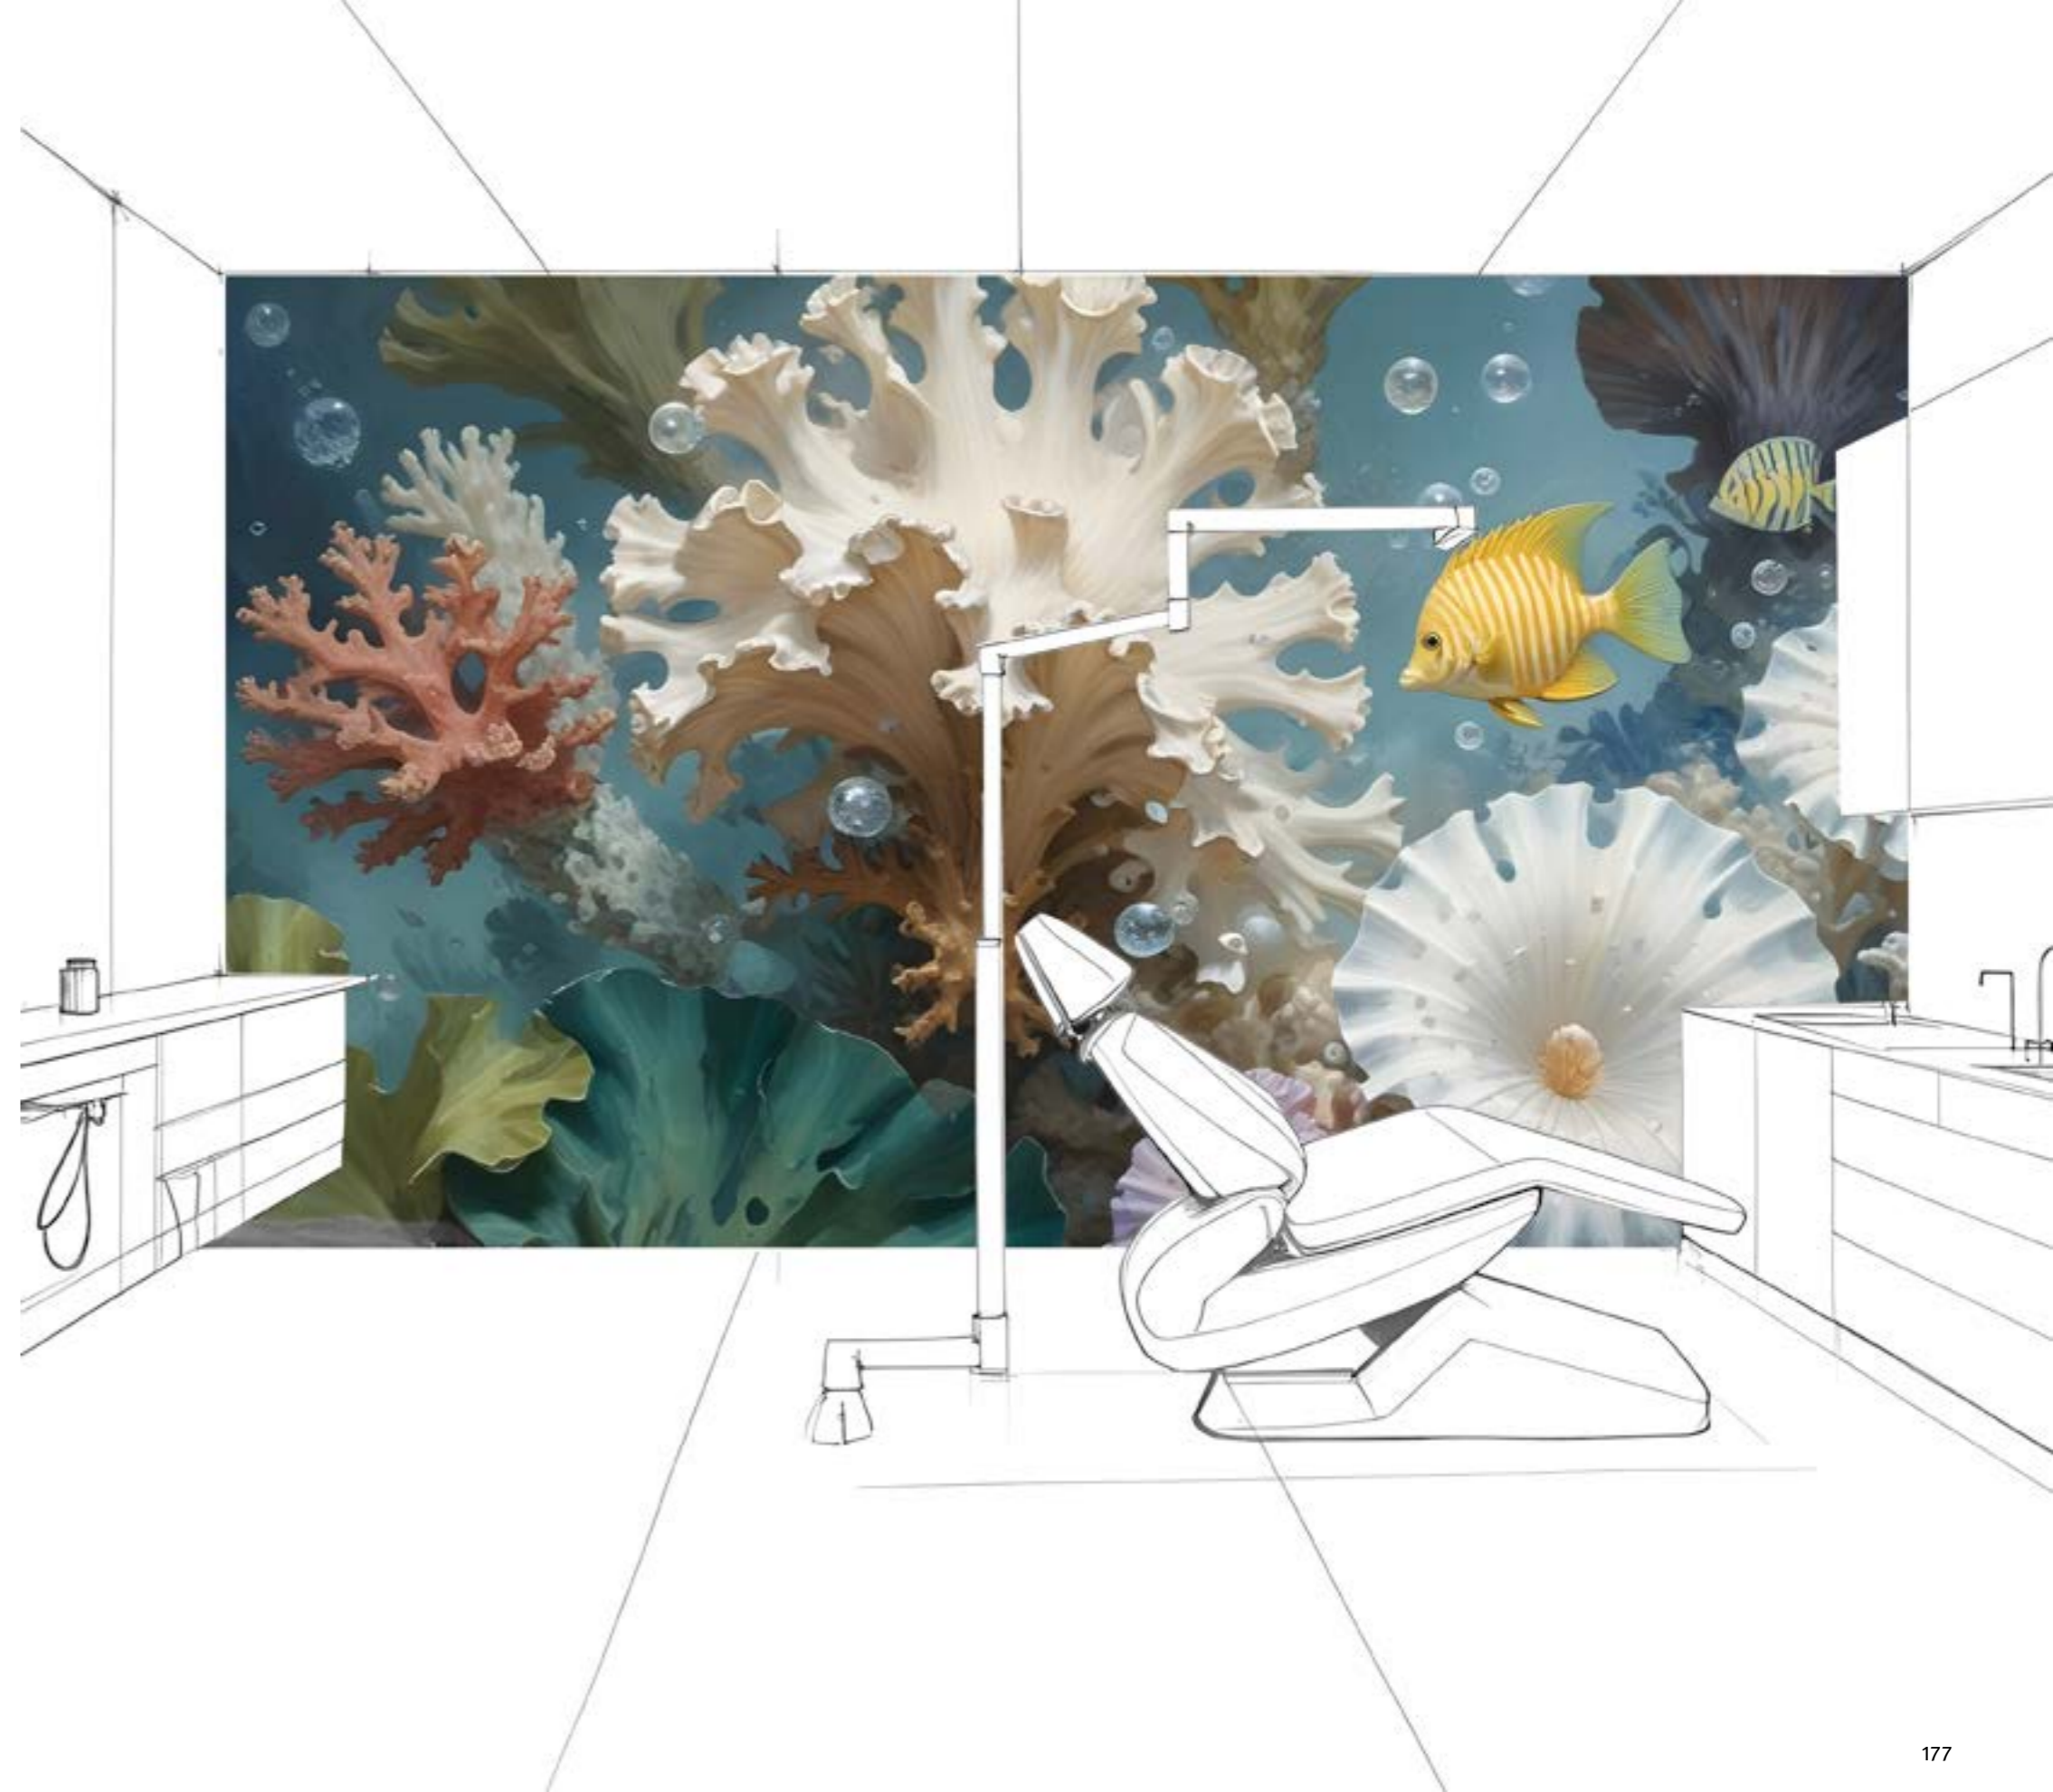

PRO (72 cm)	📏	↔	↕
S	3 lés de 72 cm	=	216 x 144 cm
M	4 lés de 72 cm	=	288 x 192 cm
L	5 lés de 72 cm	=	360 x 240 cm
XL	6 lés de 72 cm	=	432 x 288 cm
TK	1 cercle de 110 cm Ø	=	110 x 110 cm

Motif	Support	Format
____	____	____