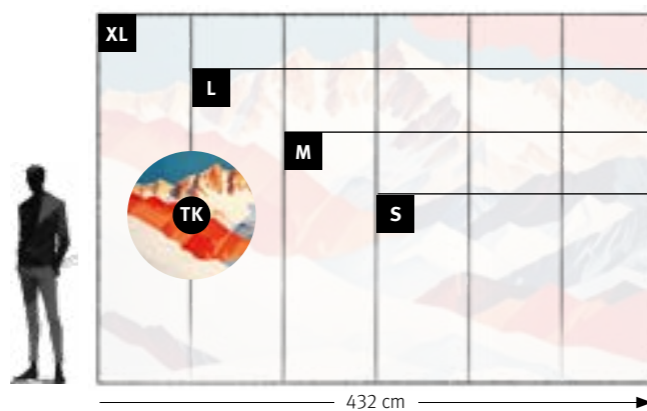

Motif	Support	Format
____	____	____

Souhaitez-vous des papiers peints, des largeurs, des couleurs, des formats ou des cadrages différents ?

+49 202 6110 370 | digitaldruck@erfurt.com | erfurt.juicywalls.pro