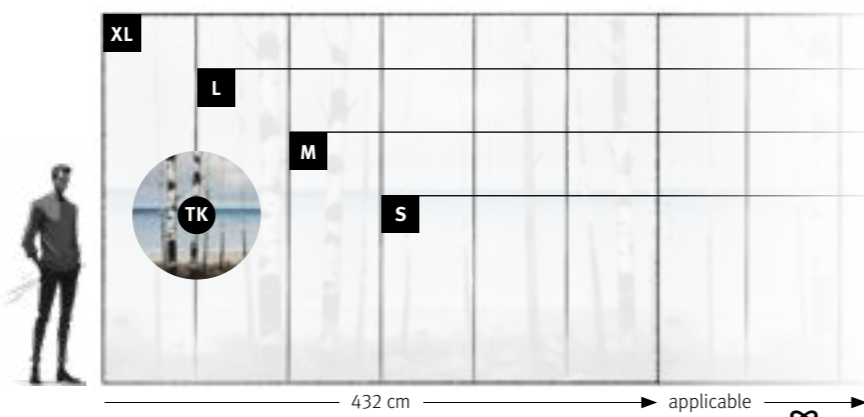

**+49 202 6110 370 | [digitaldruck@erfurt.com](mailto:digitaldruck@erfurt.com) | [erfurt.juicywalls.pro](http://erfurt.juicywalls.pro)**

1020 | MER BALTIQUE

1020 | CERCLE DE PAPIER PEINT

	PRO (72 cm)	↔	↕
<b>S</b>	3 lés de 72 cm	=	216 x 144 cm
<b>M</b>	4 lés de 72 cm	=	288 x 192 cm
<b>L</b>	5 lés de 72 cm	=	360 x 240 cm
<b>XL</b>	6 lés de 72 cm	=	432 x 288 cm
<b>TK</b>	1 cercle de 110 cm Ø	=	110 x 110 cm