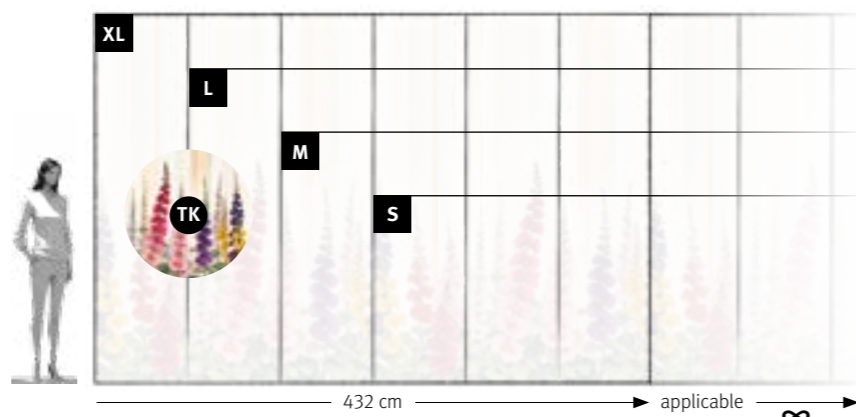

Motif	Support	Format
<input type="text"/>	<input type="text"/>	<input type="text"/>

1058 | RAYURES ESTIVALES

1058 | CERCLE DE PAPIER PEINT

PRO (72 cm)	Icon	↔	↕
<b>S</b>	3 lés de 72 cm	=	216 x 144 cm
<b>M</b>	4 lés de 72 cm	=	288 x 192 cm
<b>L</b>	5 lés de 72 cm	=	360 x 240 cm
<b>XL</b>	6 lés de 72 cm	=	432 x 288 cm
<b>TK</b>	1 cercle de 110 cm Ø	=	110 x 110 cm