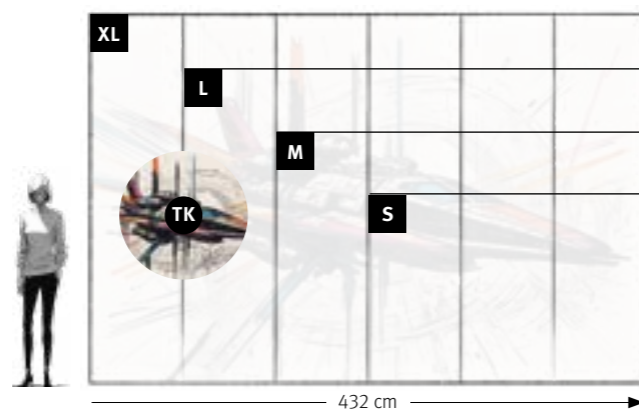

Motif	Support	Format
<input type="text"/>	<input type="text"/>	<input type="text"/>

1109 | CAP SUR L'INCONNU

PRO (72 cm)		↔	↕
<b>S</b>	3 lés de 72 cm	=	216 x 144 cm
<b>M</b>	4 lés de 72 cm	=	288 x 192 cm
<b>L</b>	5 lés de 72 cm	=	360 x 240 cm
<b>XL</b>	6 lés de 72 cm	=	432 x 288 cm
<b>TK</b>	1 cercle de 110 cm Ø	=	110 x 110 cm