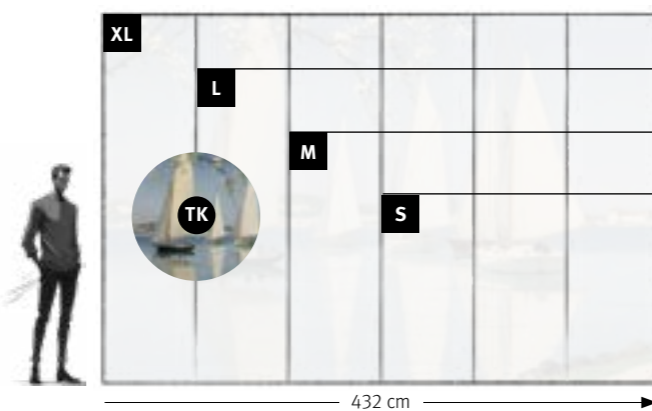

PRO (72 cm)	Icon	↔	↕
S	3 lés de 72 cm	=	216 x 144 cm
M	4 lés de 72 cm	=	288 x 192 cm
L	5 lés de 72 cm	=	360 x 240 cm
XL	6 lés de 72 cm	=	432 x 288 cm
TK	1 cercle de 110 cm Ø	=	110 x 110 cm

Souhaitez-vous des papiers peints, des largeurs, des couleurs, des formats ou des cadrages différents ?

+49 202 6110 370 | digitaldruck@erfurt.com | erfurt.juicywalls.pro