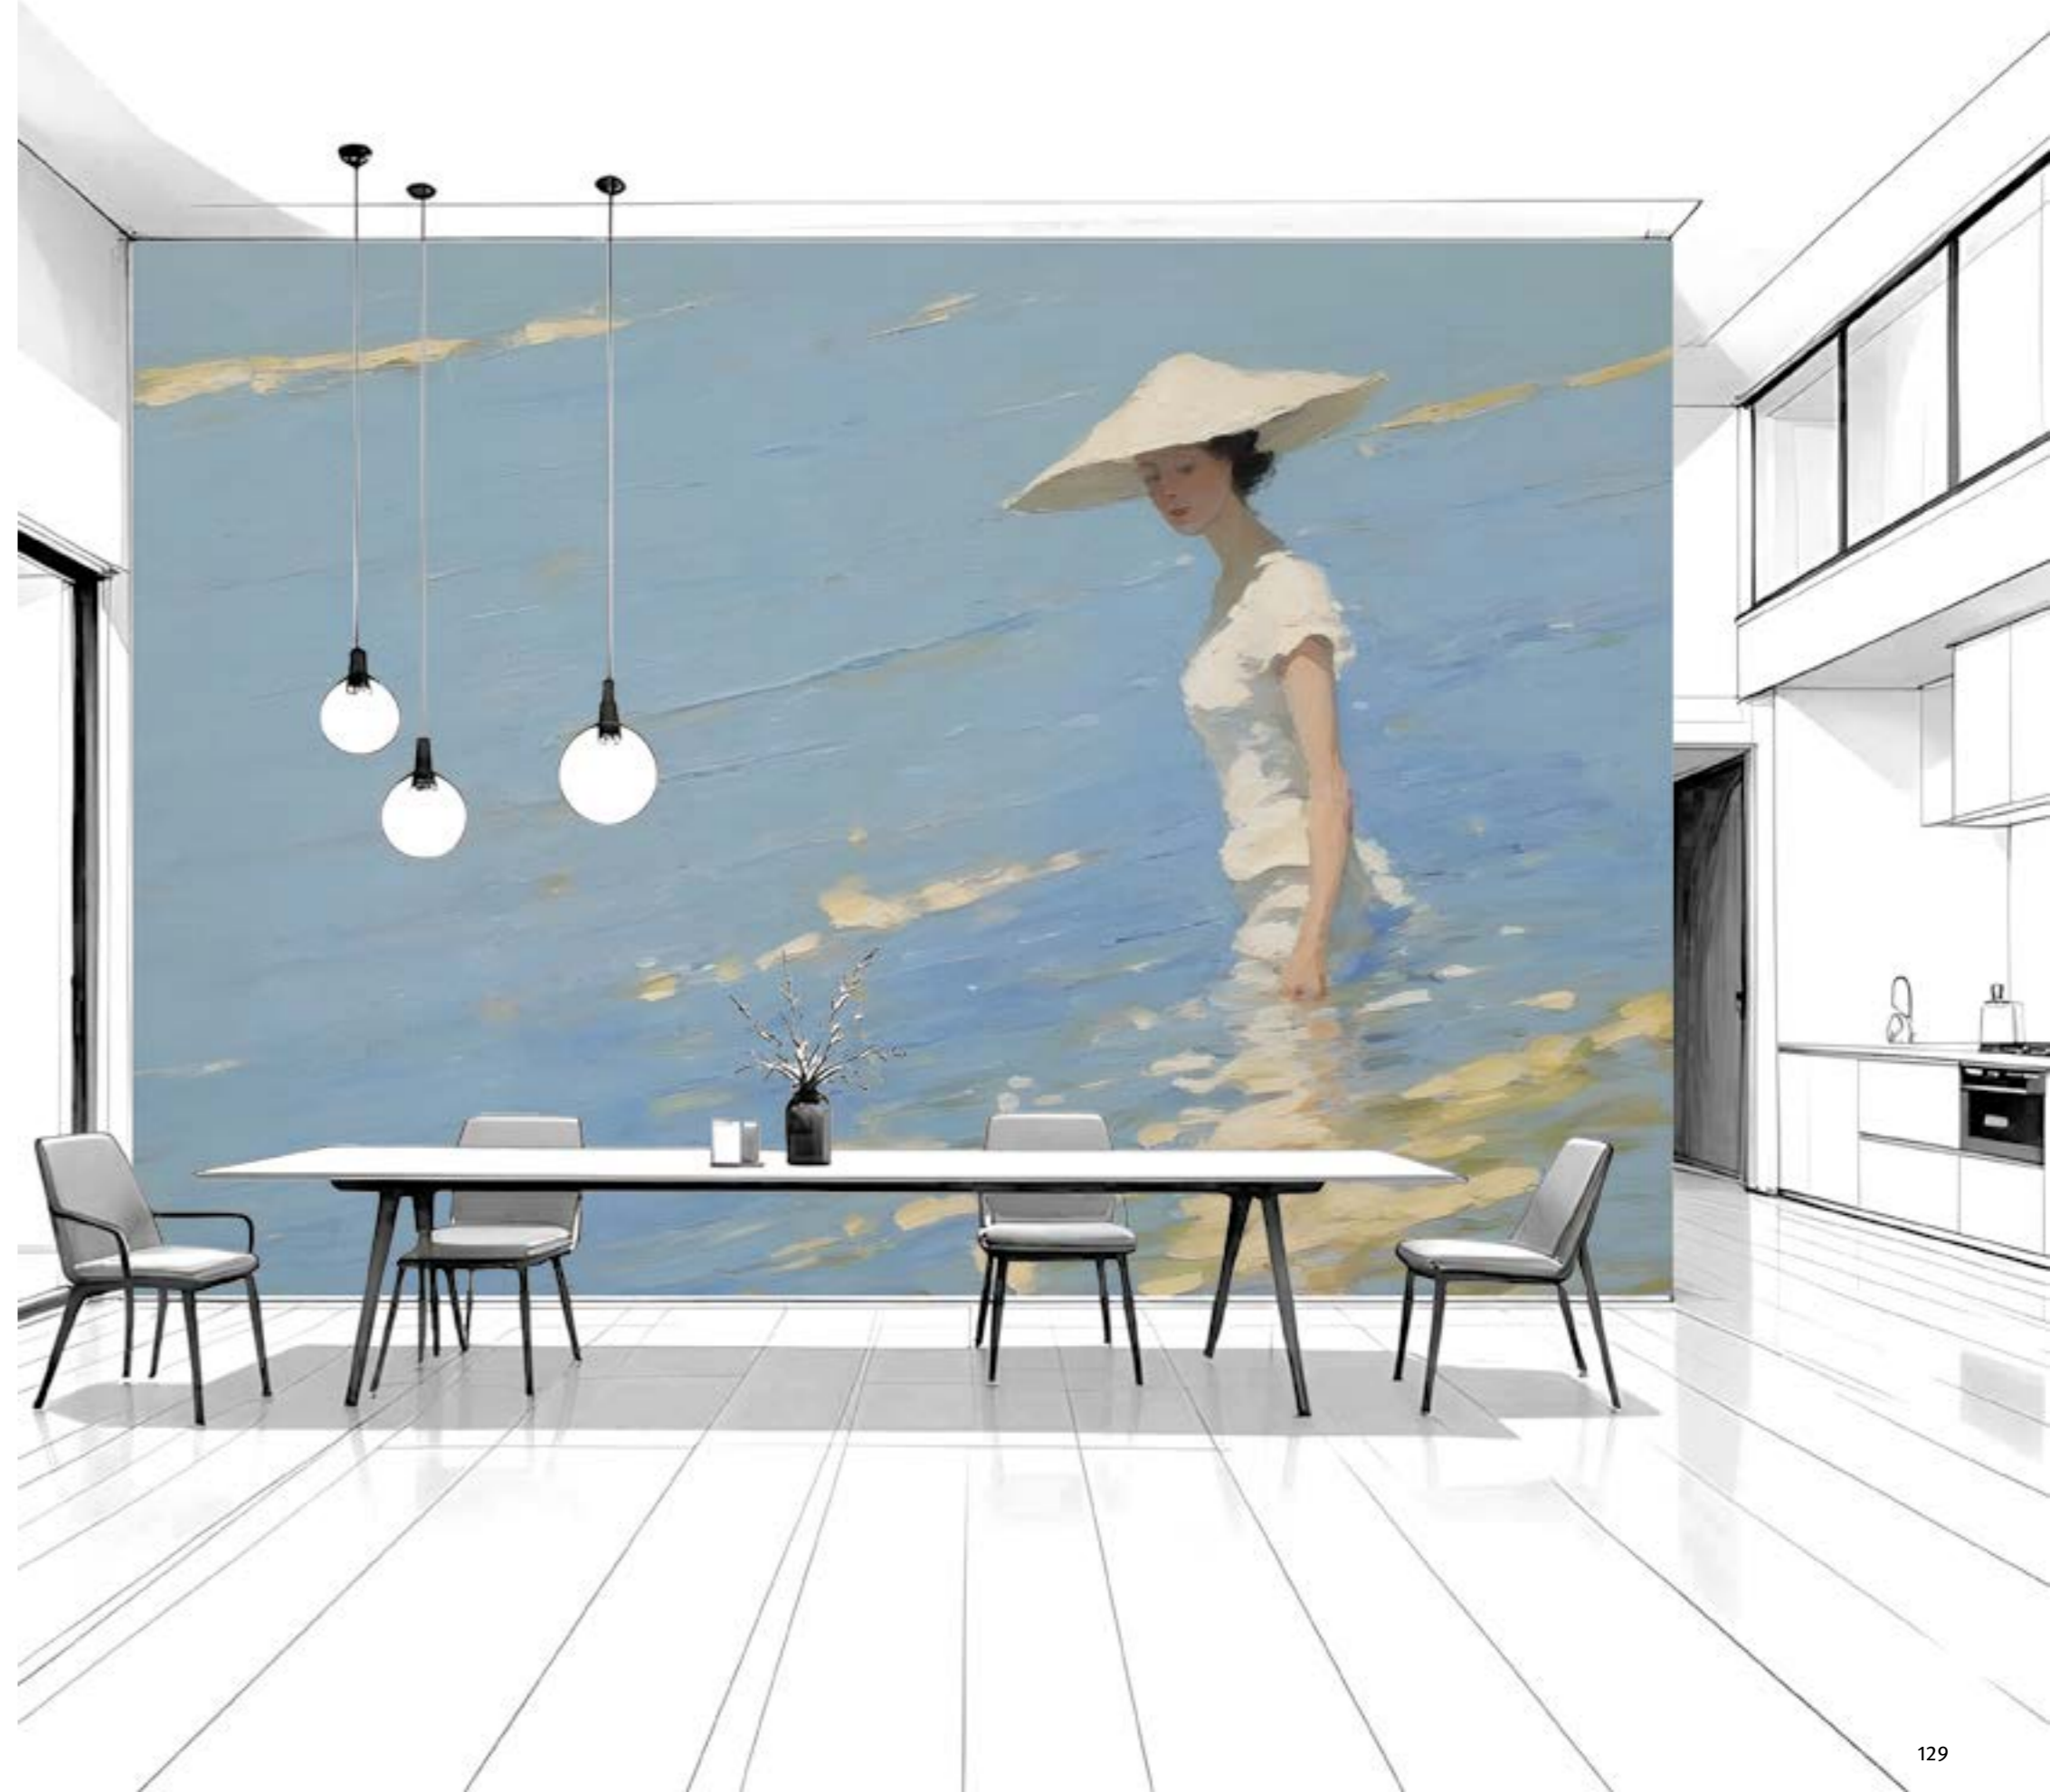

Motif	Support	Format
<input type="text"/>	<input type="text"/>	<input type="text"/>

1070 | DÉBUT DE SAISON

PRO (72 cm)	📏	↔	↕
<b>S</b>	3 lés de 72 cm	=	216 x 144 cm
<b>M</b>	4 lés de 72 cm	=	288 x 192 cm
<b>L</b>	5 lés de 72 cm	=	360 x 240 cm
<b>XL</b>	6 lés de 72 cm	=	432 x 288 cm
<b>TK</b>	1 cercle de 110 cm Ø	=	110 x 110 cm