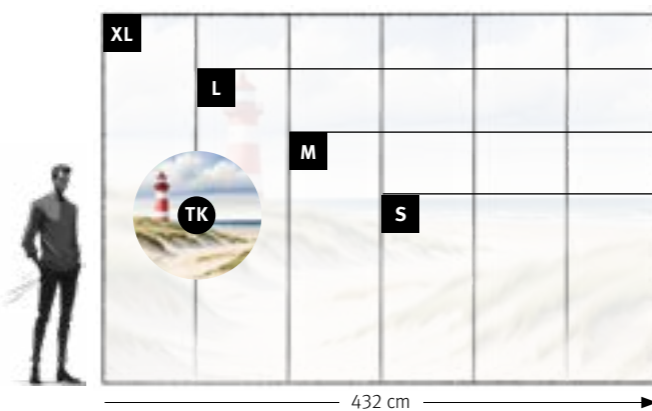

1071 | POINT DE REPÈRE

1071 | CERCLE DE PAPIER PEINT

PRO (72 cm)	Icones	↔	↕
<b>S</b>	3 lés de 72 cm	=	216 x 144 cm
<b>M</b>	4 lés de 72 cm	=	288 x 192 cm
<b>L</b>	5 lés de 72 cm	=	360 x 240 cm
<b>XL</b>	6 lés de 72 cm	=	432 x 288 cm
<b>TK</b>	1 cercle de 110 cm Ø	=	110 x 110 cm