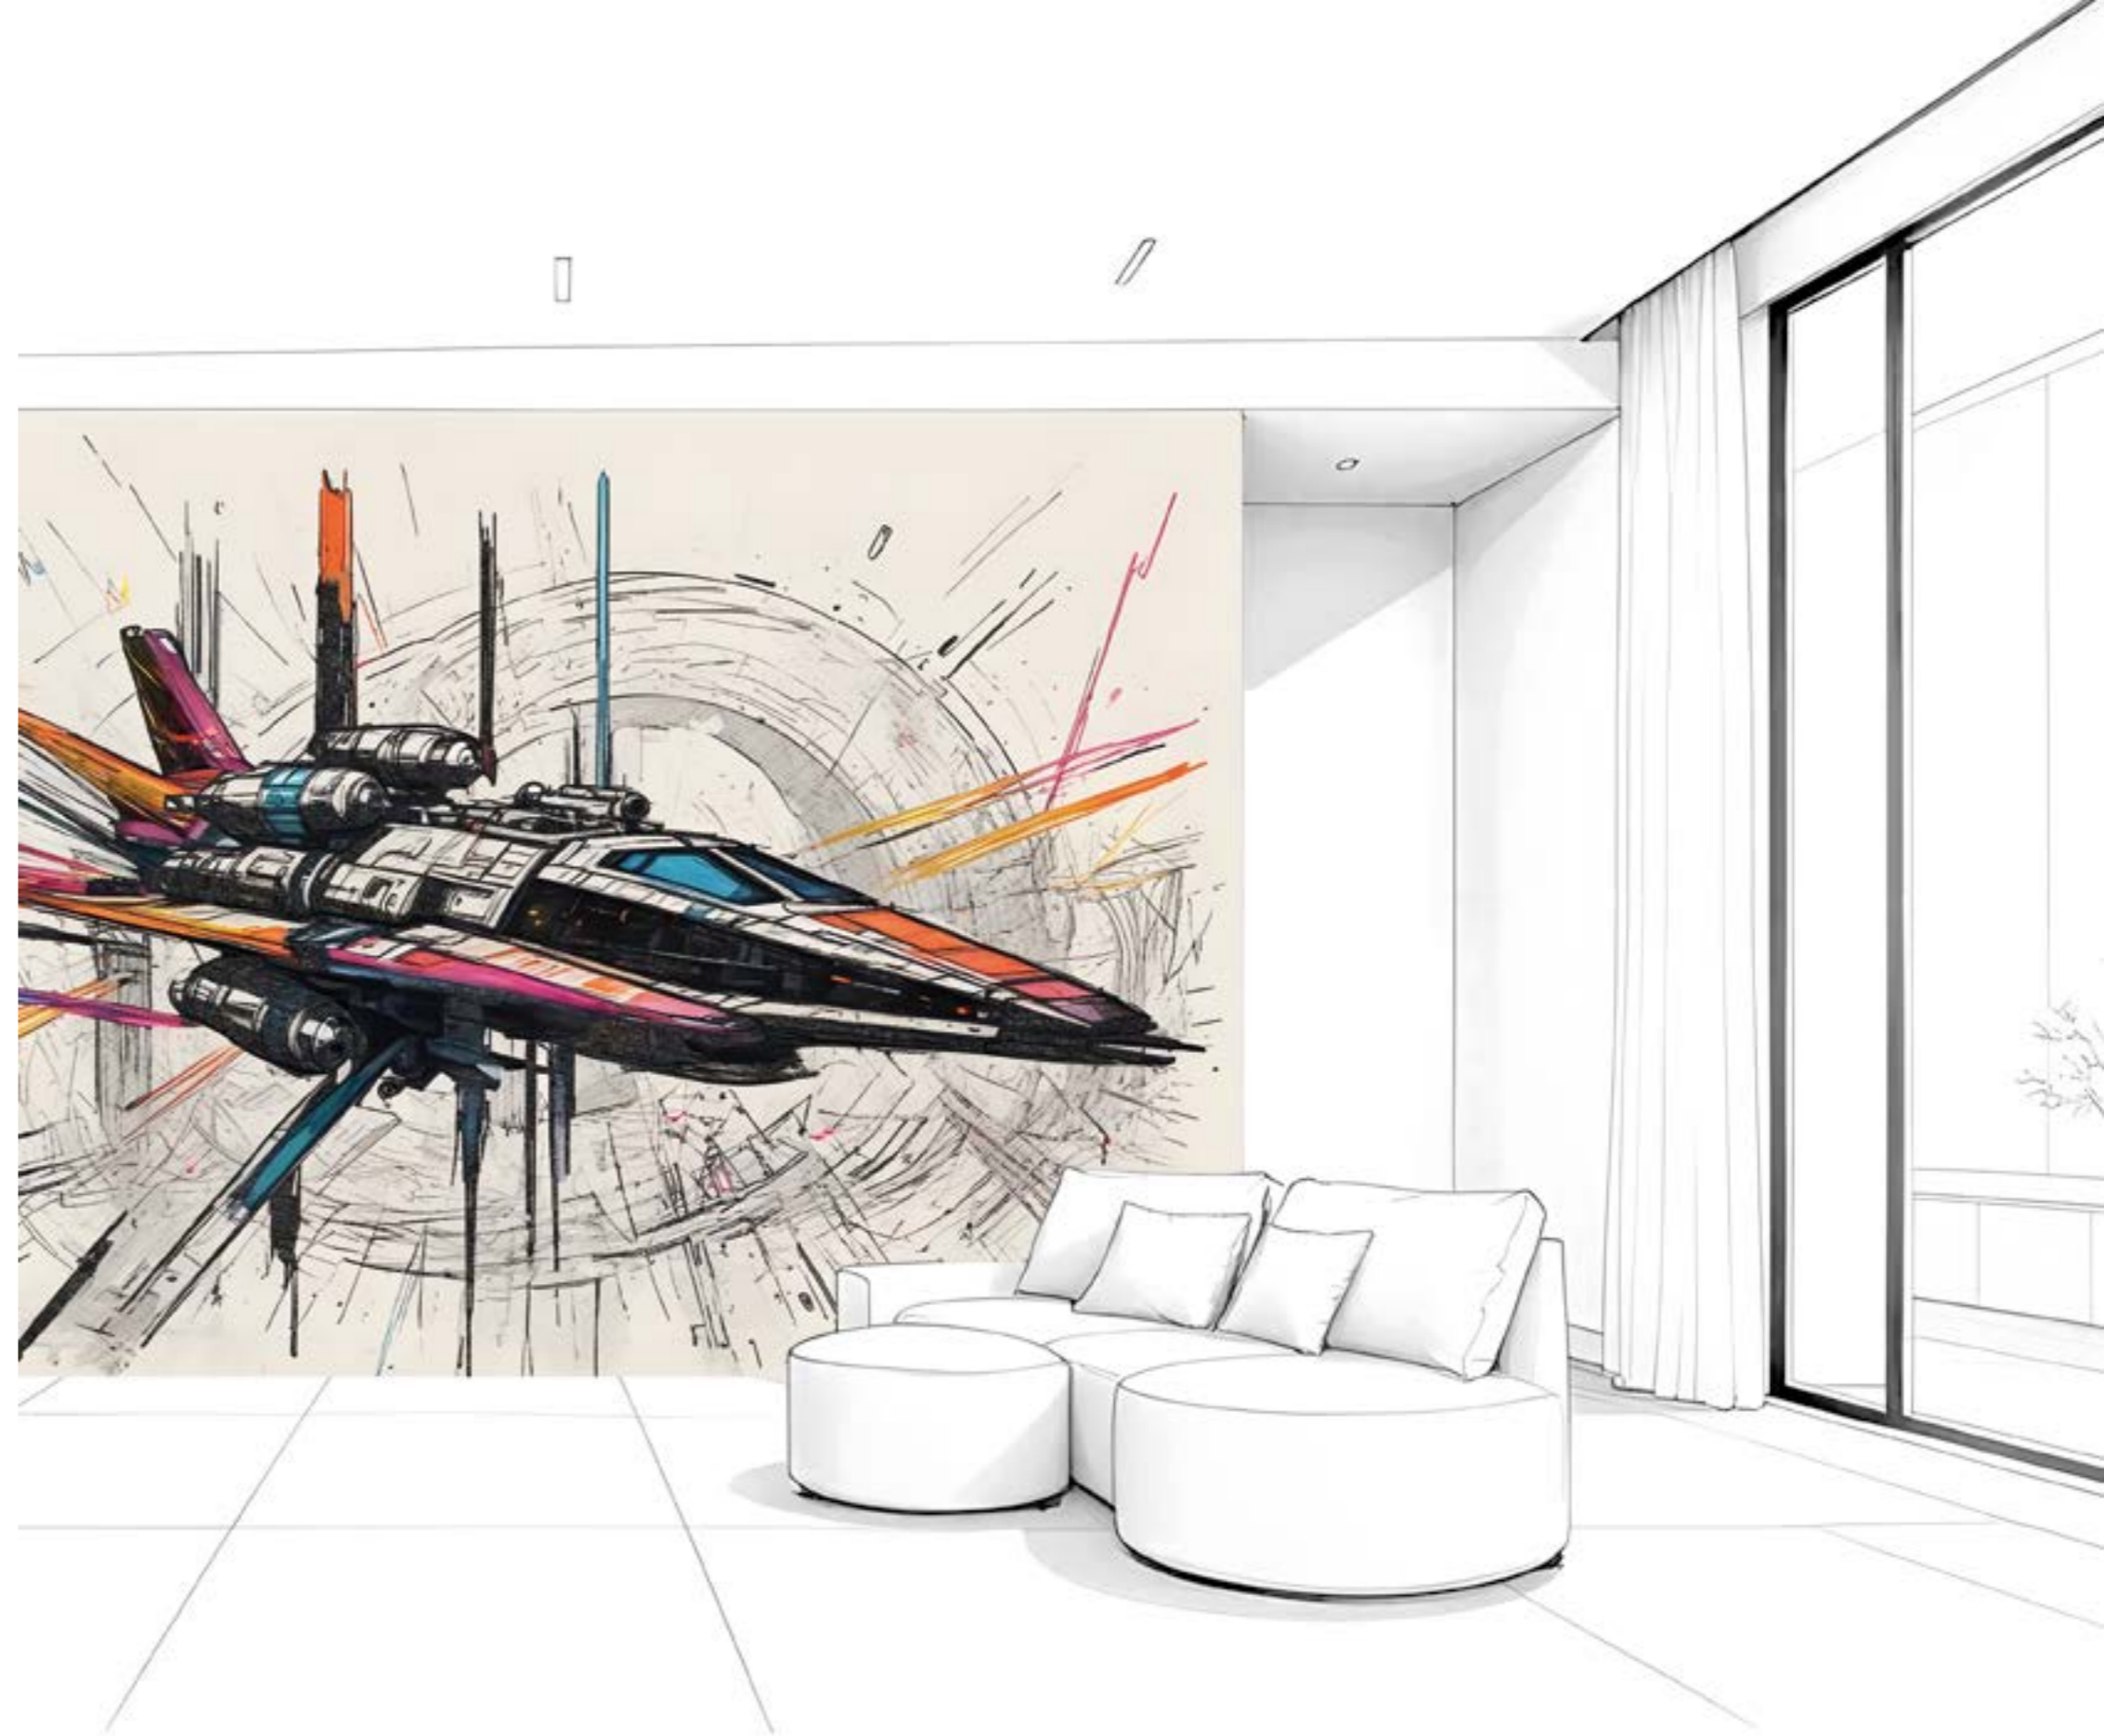

PRO (72 cm)		↔	↕
S	3 lés de 72 cm	=	216 x 144 cm
M	4 lés de 72 cm	=	288 x 192 cm
L	5 lés de 72 cm	=	360 x 240 cm
XL	6 lés de 72 cm	=	432 x 288 cm
TK	1 cercle de 110 cm Ø	=	110 x 110 cm

Motif	Support	Format

Souhaitez-vous des papiers peints, des largeurs, des couleurs, des formats ou des cadrages différents ?

+49 202 6110 370 | digitaldruck@erfurt.com | erfurt.juicywalls.pro