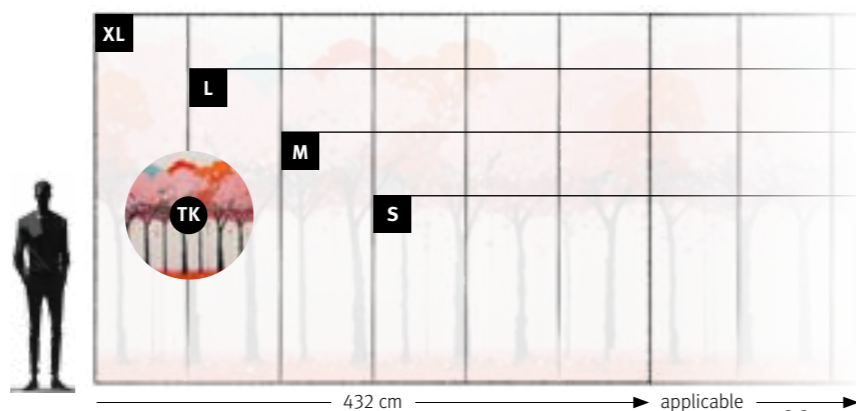

Motif	Support	Format
<input type="text"/>	<input type="text"/>	<input type="text"/>

1038 | CERISIERS ENCHANTEURS

1038 | CERCLE DE PAPIER PEINT

PRO (72 cm)	📏	↔	↕
<b>S</b>	3 lés de 72 cm	=	216 x 144 cm
<b>M</b>	4 lés de 72 cm	=	288 x 192 cm
<b>L</b>	5 lés de 72 cm	=	360 x 240 cm
<b>XL</b>	6 lés de 72 cm	=	432 x 288 cm
<b>TK</b>	1 cercle de 110 cm Ø	=	110 x 110 cm