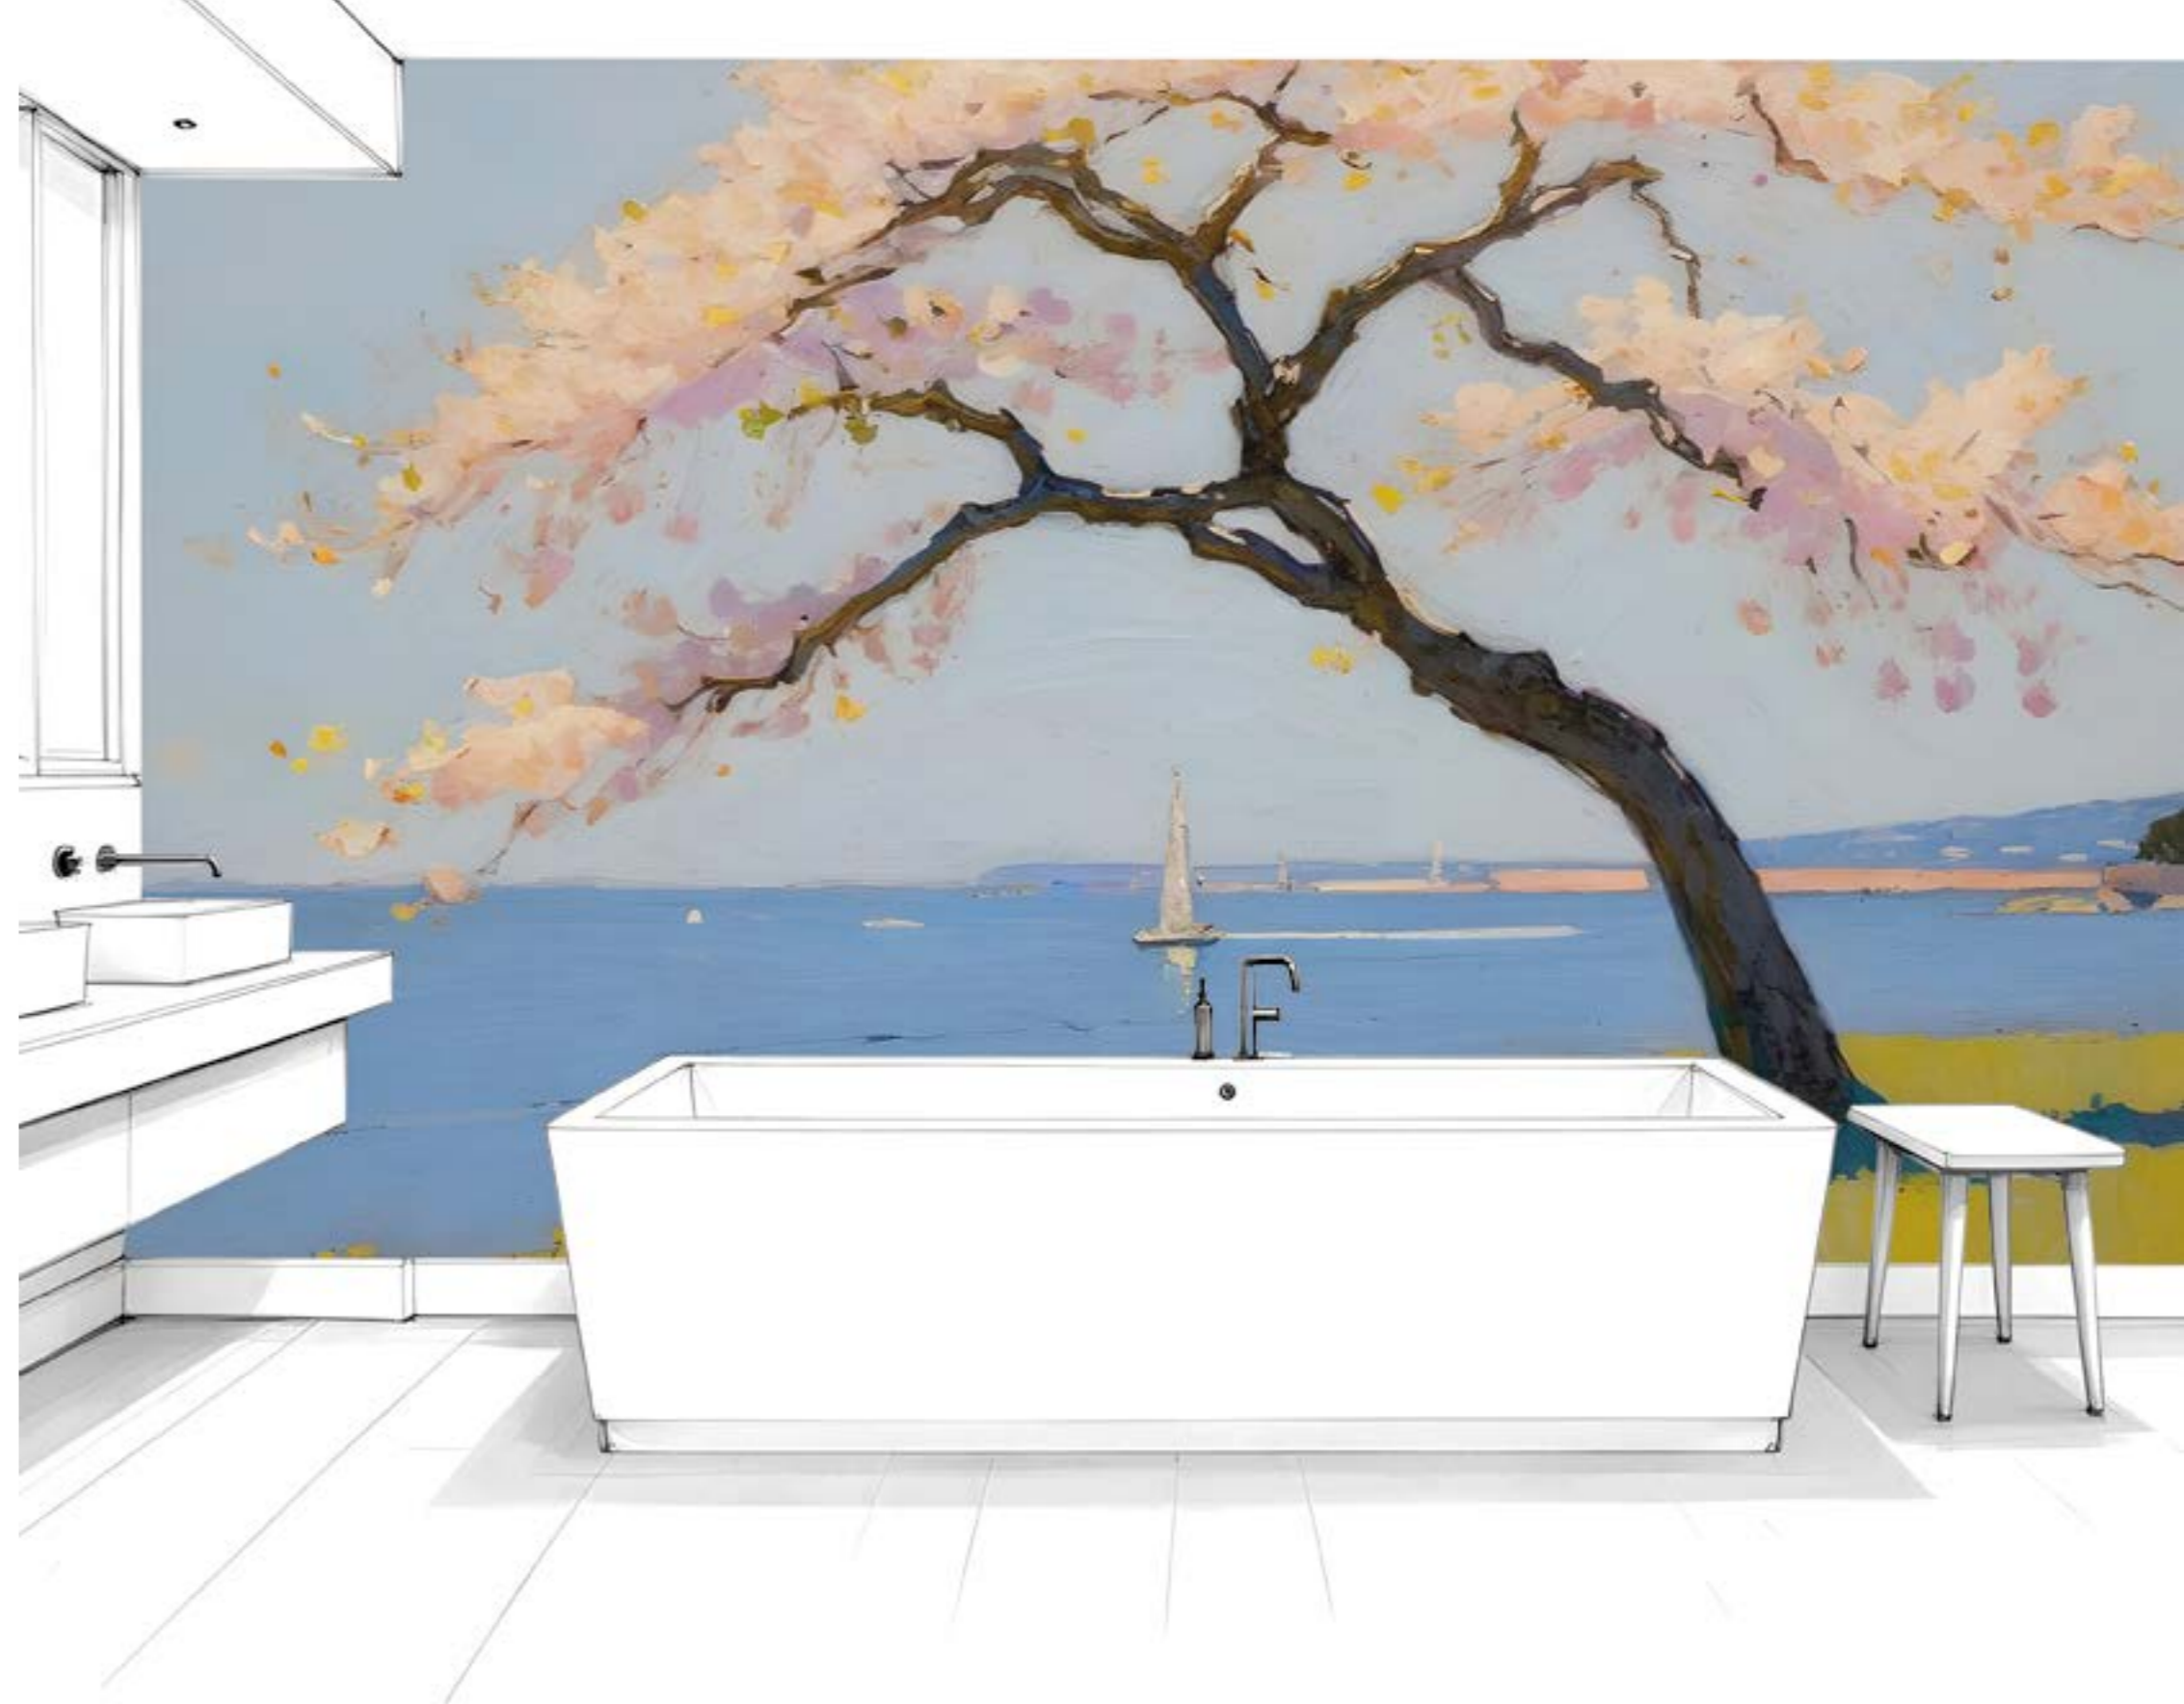

PRO (72 cm)	📏	↔	↕
S	3 lés de 72 cm	=	216 x 144 cm
M	4 lés de 72 cm	=	288 x 192 cm
L	5 lés de 72 cm	=	360 x 240 cm
XL	6 lés de 72 cm	=	432 x 288 cm
TK	1 cercle de 110 cm Ø	=	110 x 110 cm