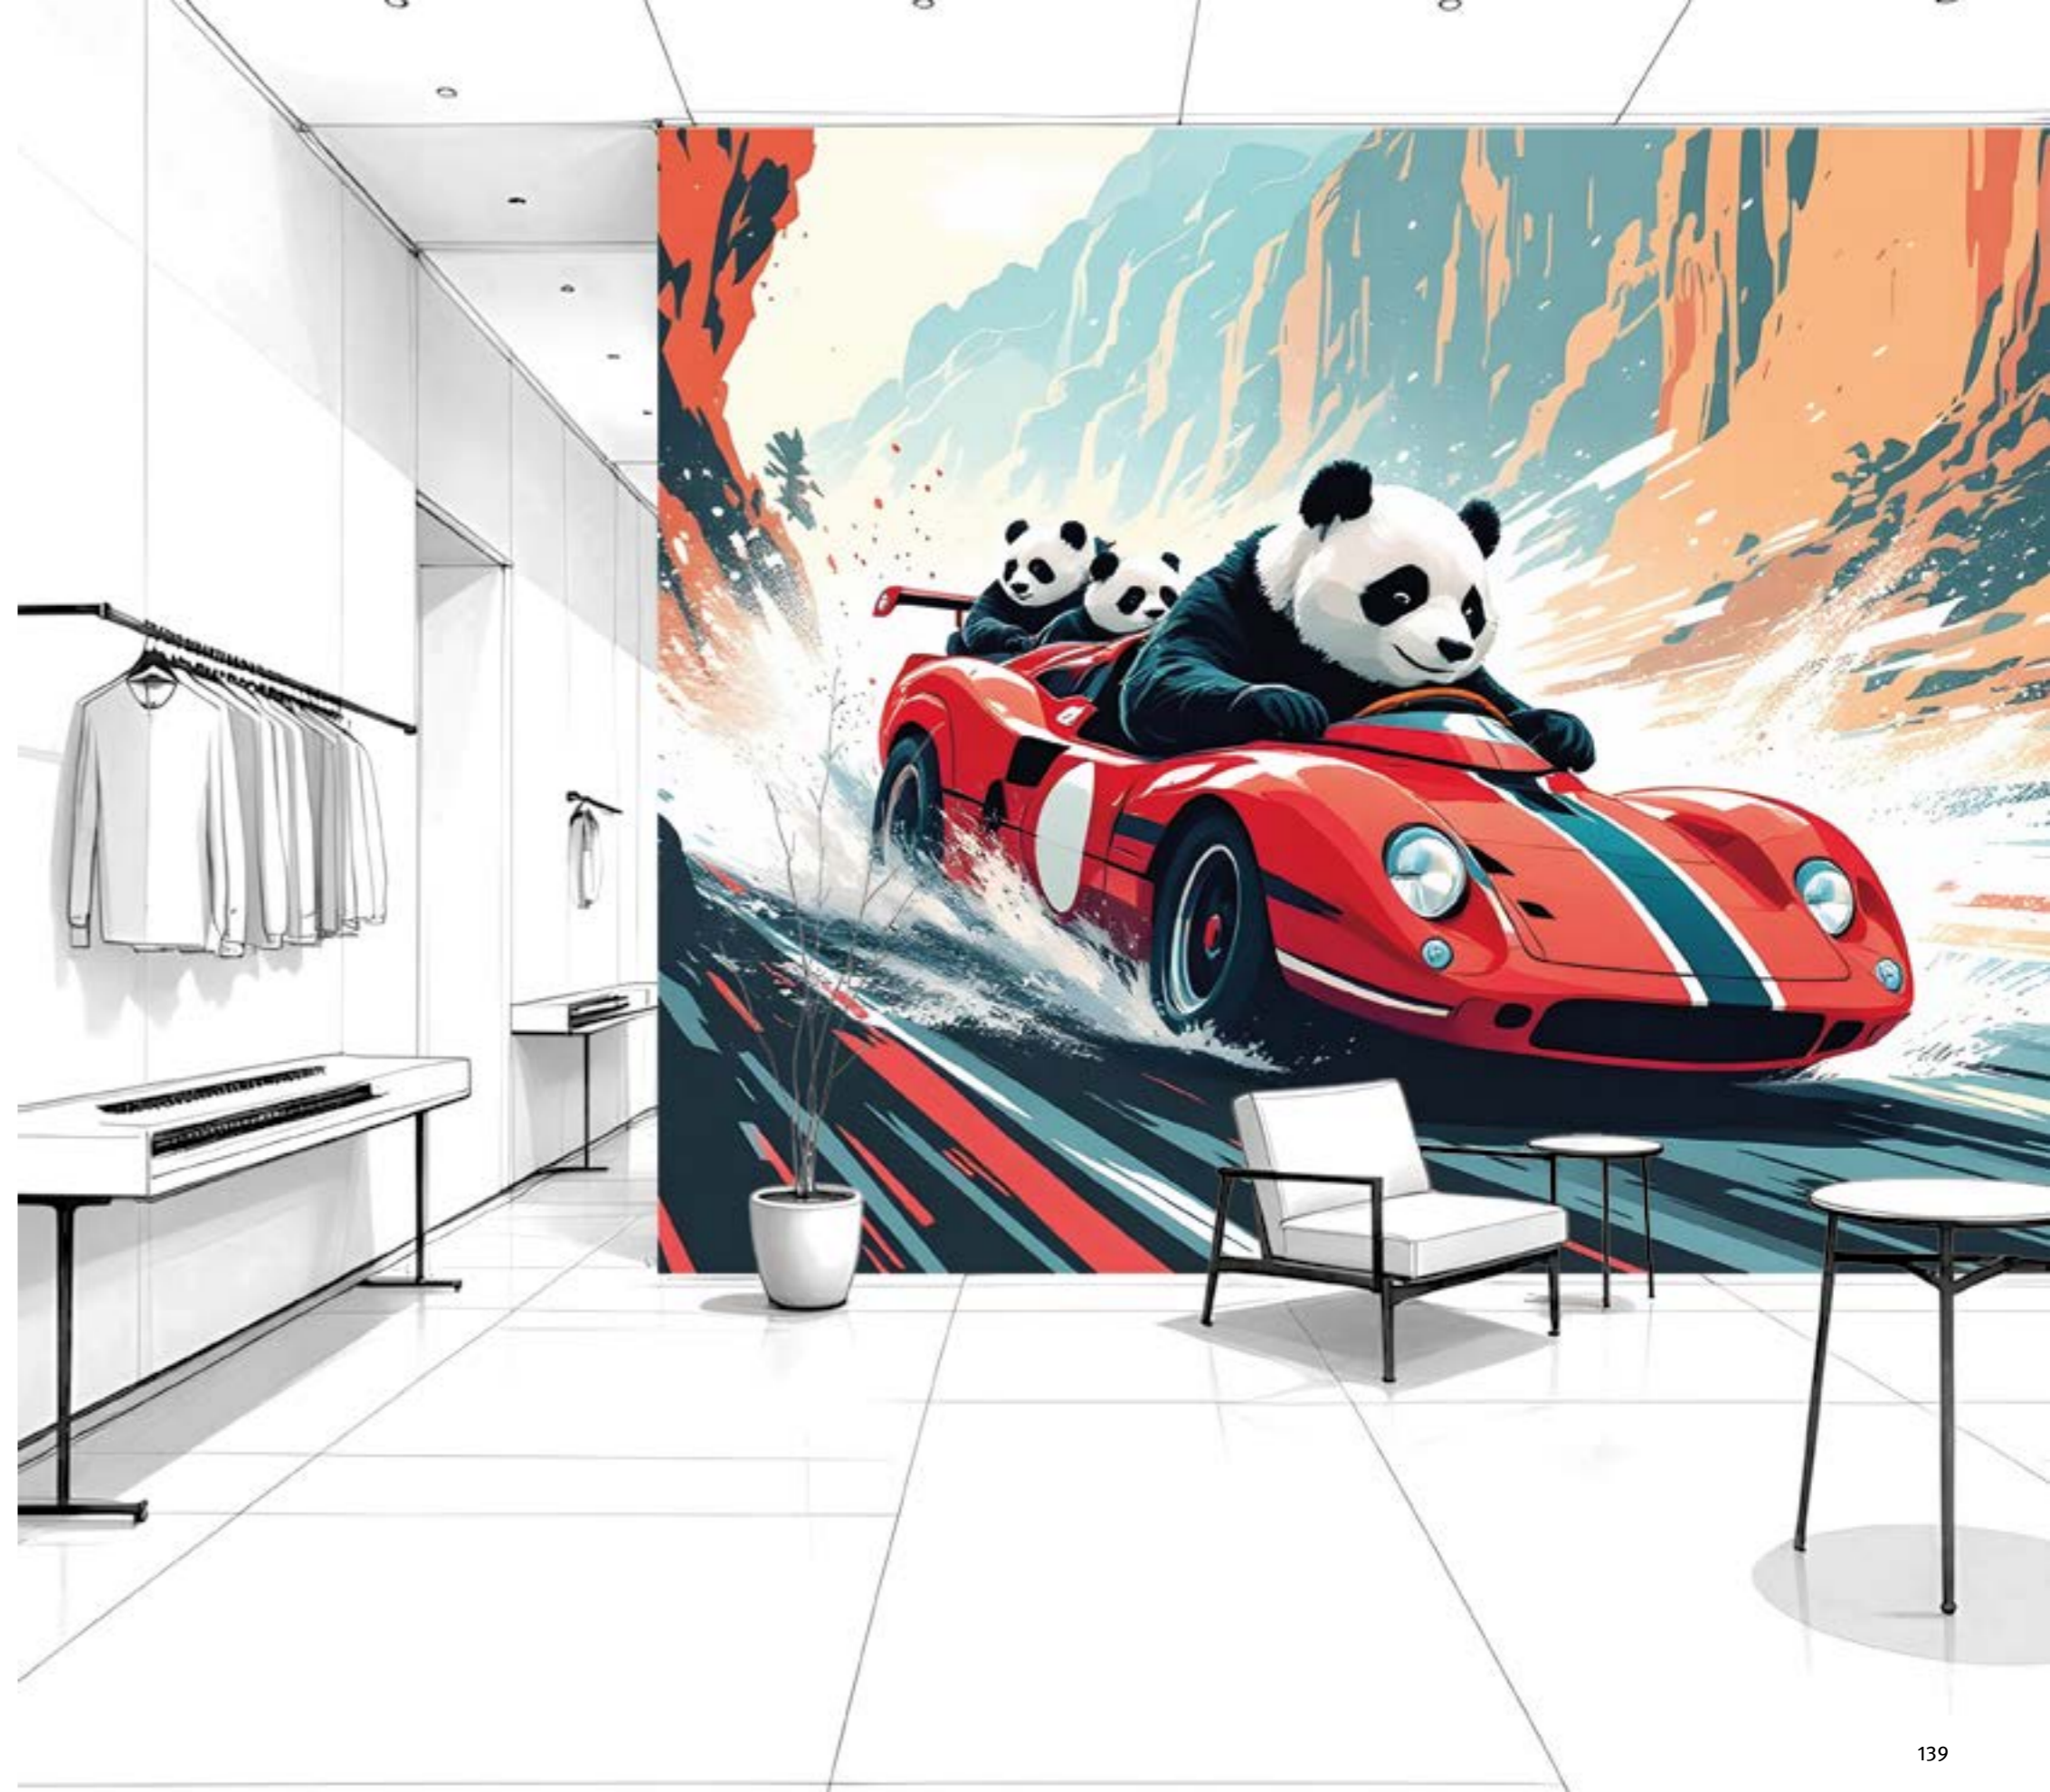

PRO (72 cm)	📏	↔	↕
S	3 lés de 72 cm	=	216 x 144 cm
M	4 lés de 72 cm	=	288 x 192 cm
L	5 lés de 72 cm	=	360 x 240 cm
XL	6 lés de 72 cm	=	432 x 288 cm
TK	1 cercle de 110 cm Ø	=	110 x 110 cm

Motif	Support	Format
____	____	____

Souhaitez-vous des papiers peints, des largeurs, des couleurs, des formats ou des cadrages différents ?

+49 202 6110 370 | digitaldruck@erfurt.com | erfurt.juicywalls.pro