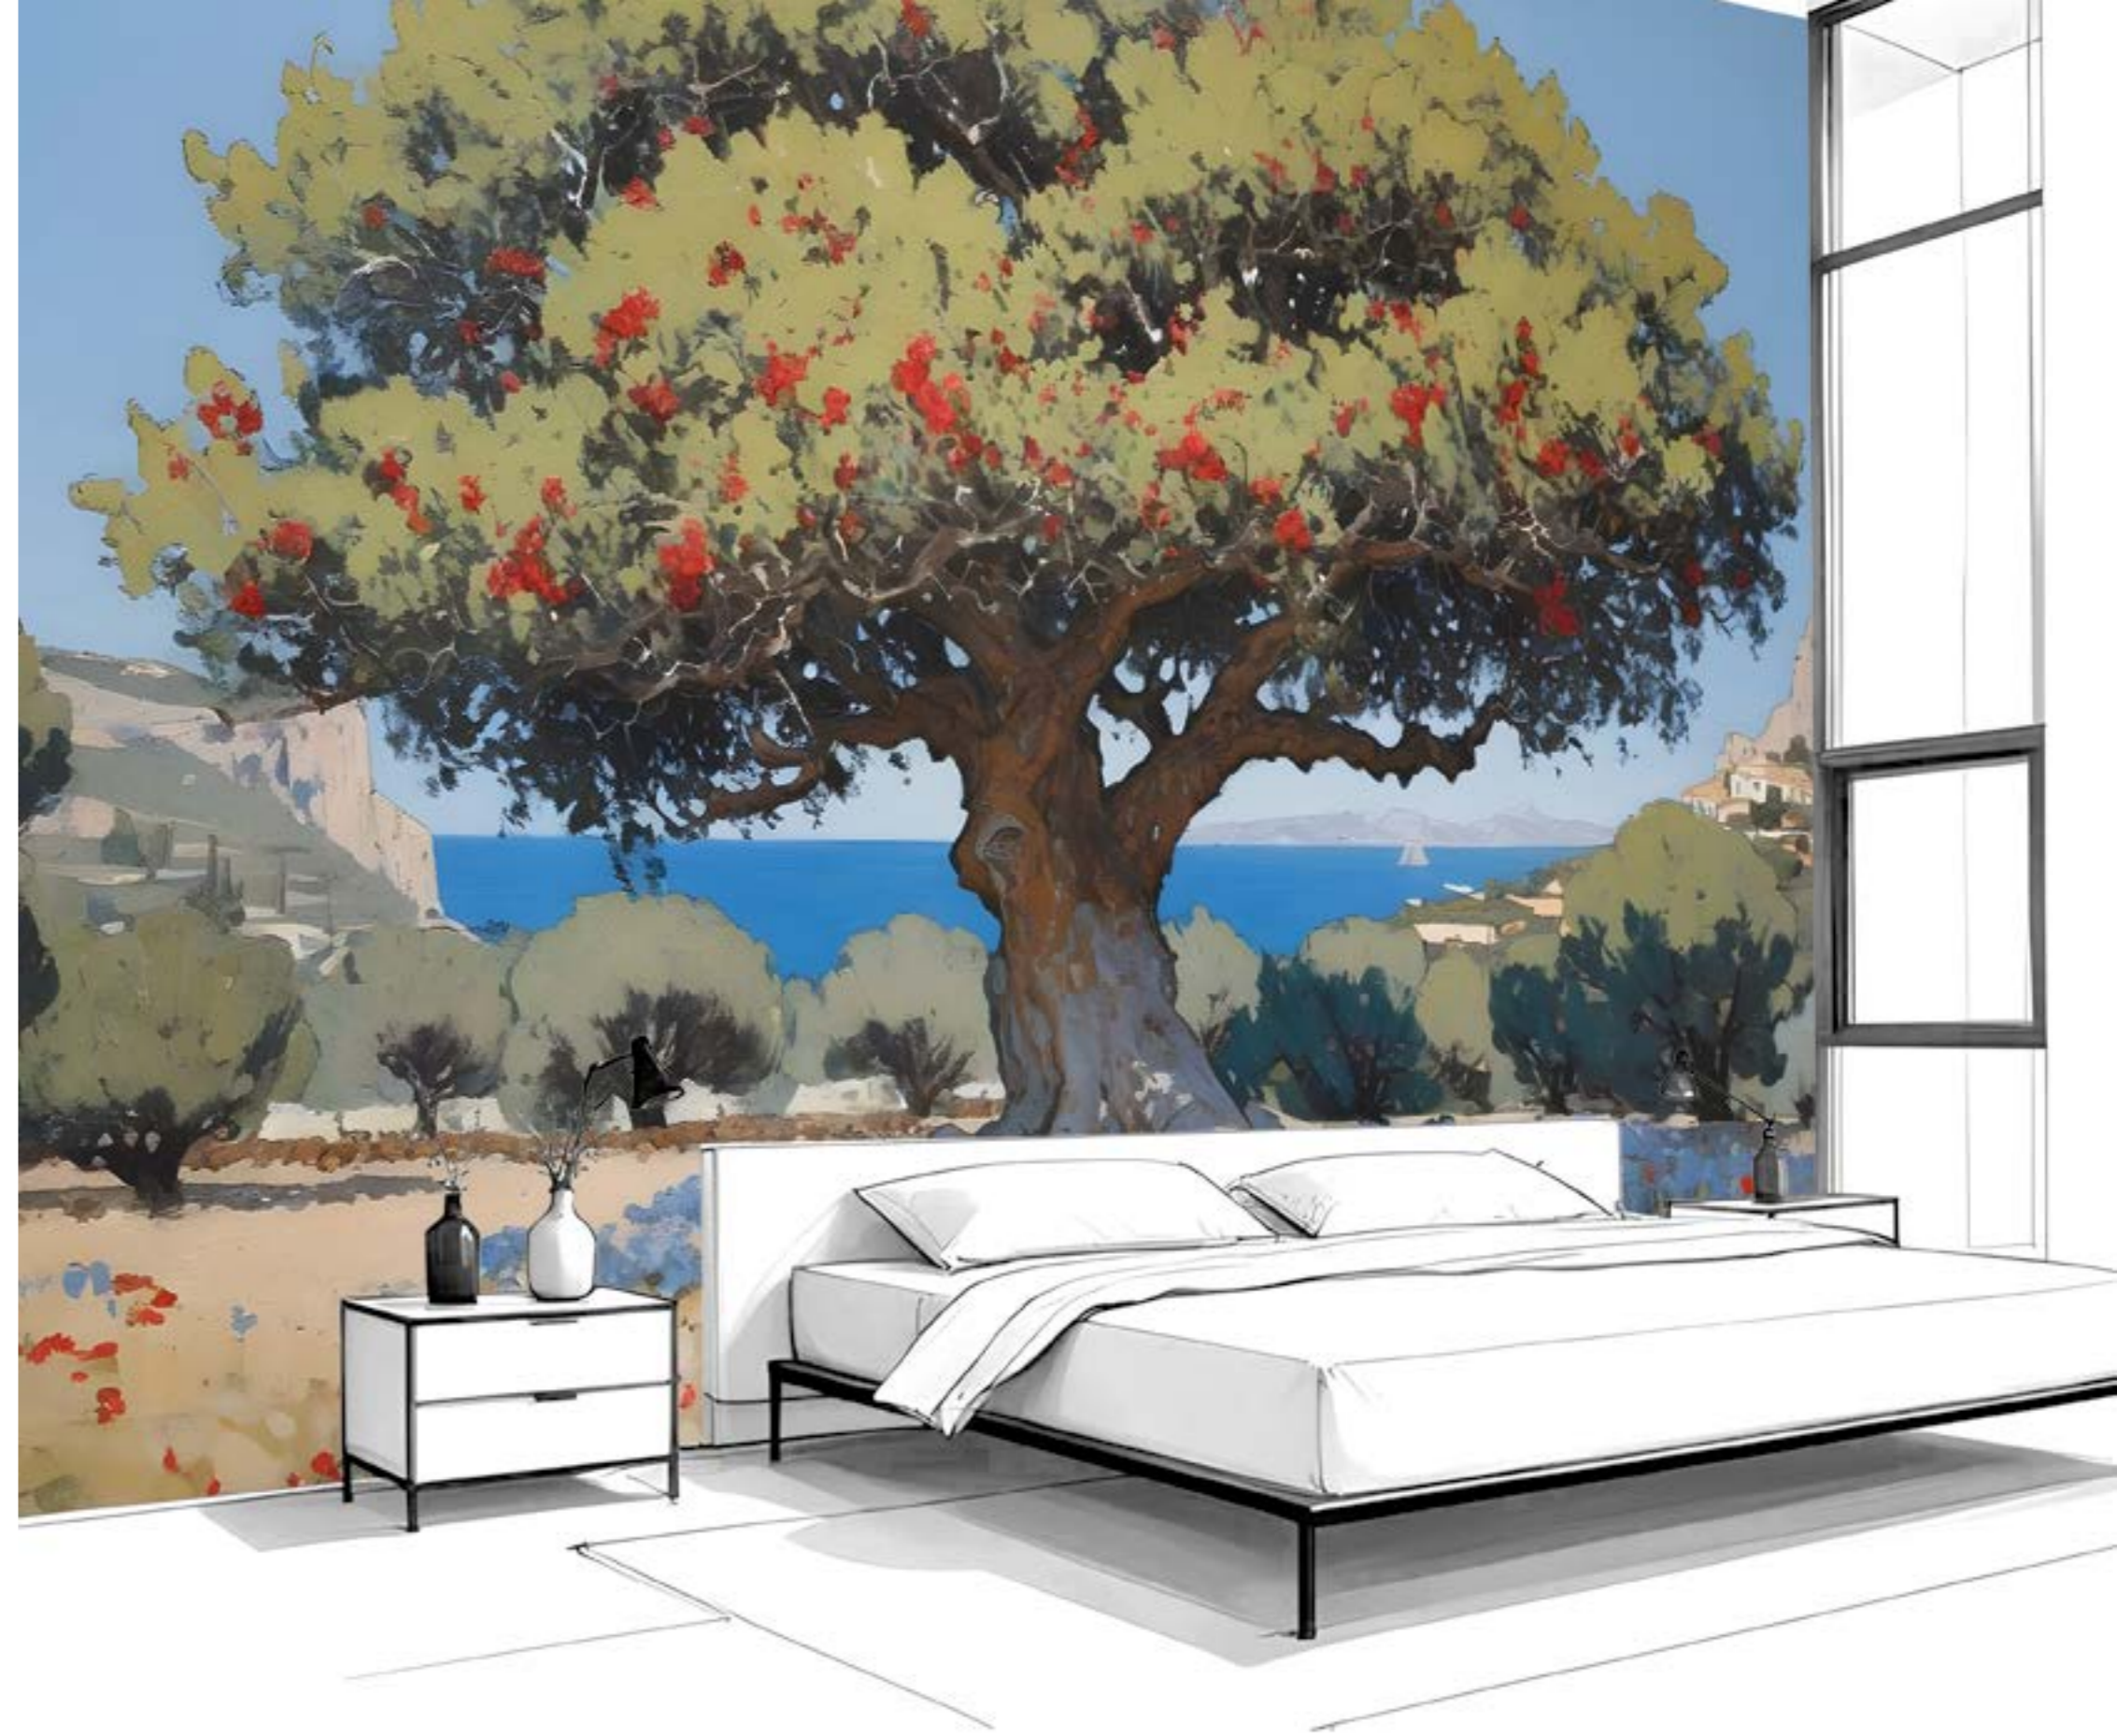

PRO (72 cm)	📏	↔	↕
S	3 lés de 72 cm	=	216 x 144 cm
M	4 lés de 72 cm	=	288 x 192 cm
L	5 lés de 72 cm	=	360 x 240 cm
XL	6 lés de 72 cm	=	432 x 288 cm
TK	1 cercle de 110 cm Ø	=	110 x 110 cm

Motif	Support	Format
____	____	____

Souhaitez-vous des papiers peints, des largeurs, des couleurs, des formats ou des cadrages différents ?

+49 202 6110 370 | digitaldruck@erfurt.com | erfurt.juicywalls.pro