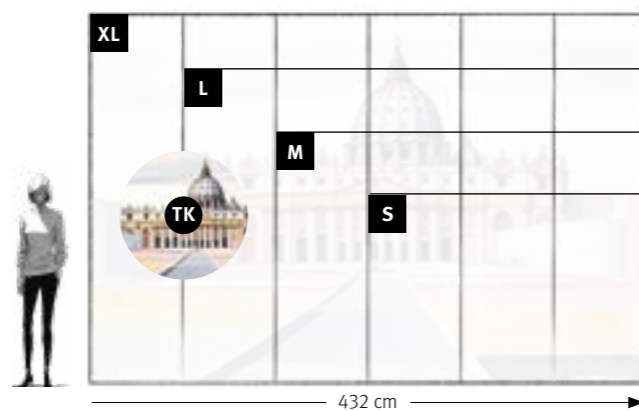

+49 202 6110 370 | [digitaldruck@erfurt.com](mailto:digitaldruck@erfurt.com) | [erfurt.juicywalls.pro](http://erfurt.juicywalls.pro)

1057 | COUR D'AUDIENCE

1057 | CERCLE DE PAPIER PEINT

PRO (72 cm)	↔	↕
<b>S</b> 3 lés de 72 cm	=	216 x 144 cm
<b>M</b> 4 lés de 72 cm	=	288 x 192 cm
<b>L</b> 5 lés de 72 cm	=	360 x 240 cm
<b>XL</b> 6 lés de 72 cm	=	432 x 288 cm
<b>TK</b> 1 cercle de 110 cm Ø	=	110 x 110 cm