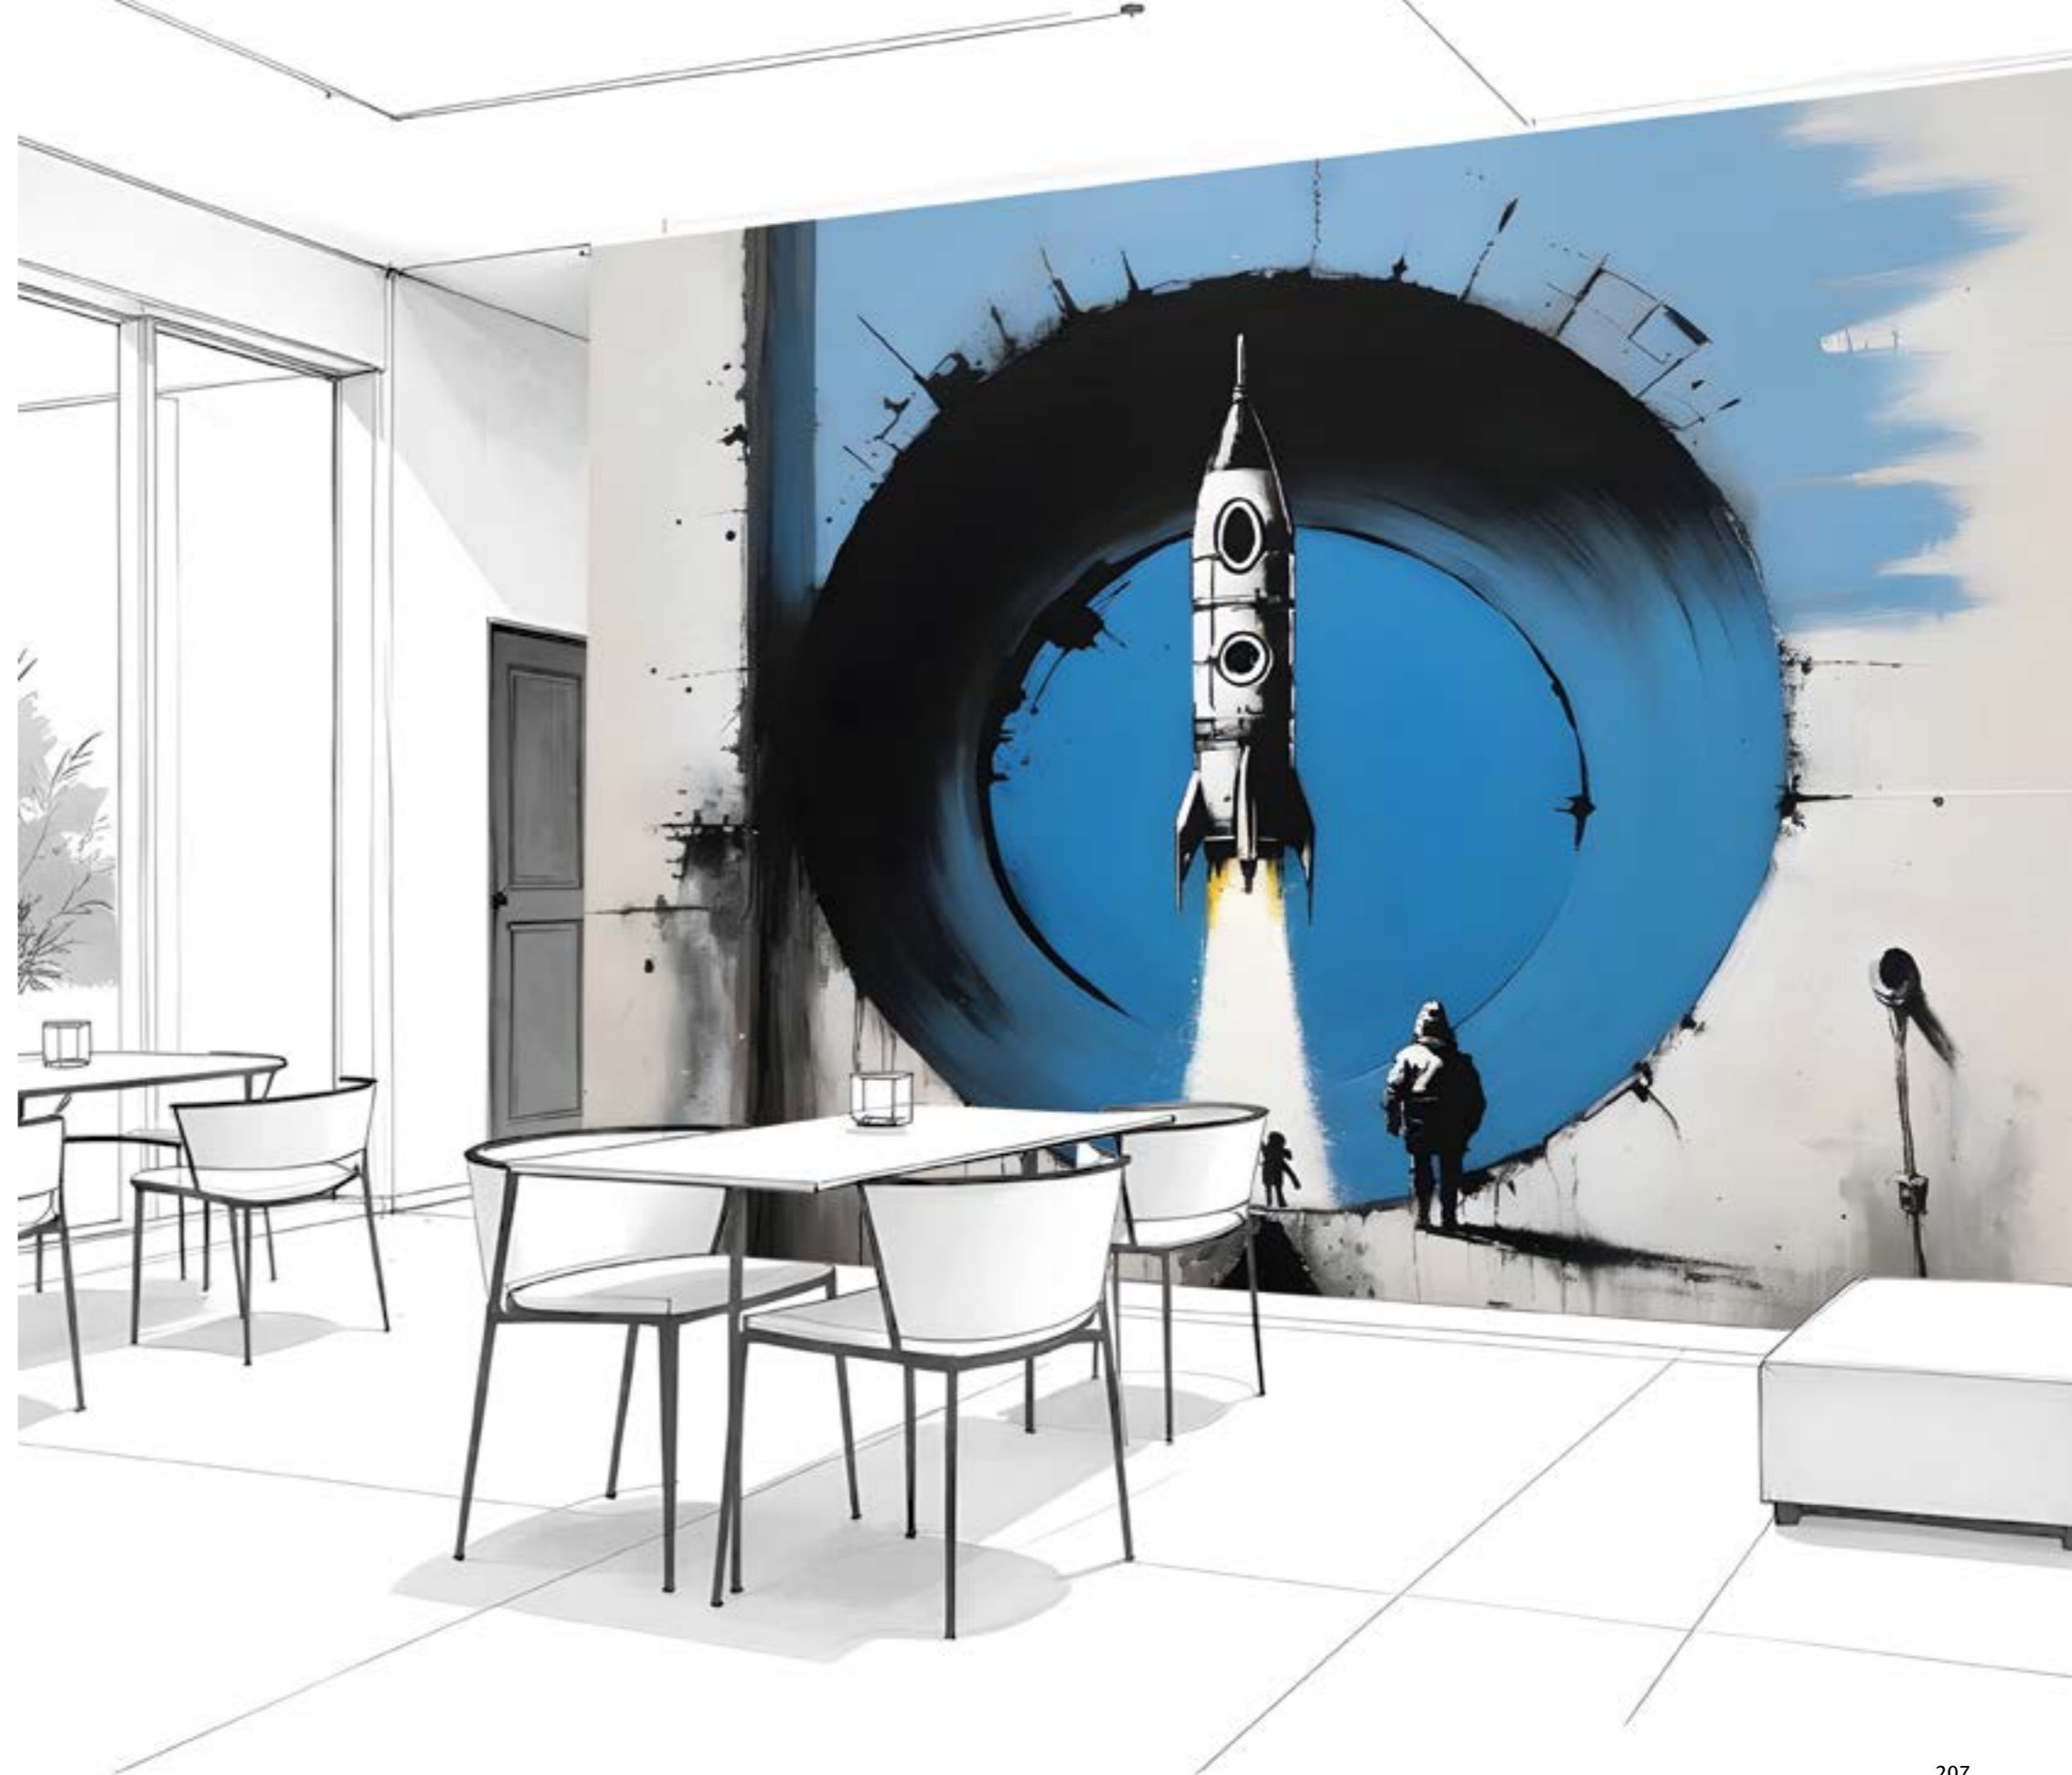

PRO (72 cm)	↔	↕
S	3 lés de 72 cm	=	216 x 144 cm
M	4 lés de 72 cm	=	288 x 192 cm
L	5 lés de 72 cm	=	360 x 240 cm
XL	6 lés de 72 cm	=	432 x 288 cm
TK	1 cercle de 110 cm Ø	=	110 x 110 cm

Souhaitez-vous des papiers peints, des largeurs, des couleurs, des formats ou des cadrages différents ?

+49 202 6110 370 | digitaldruck@erfurt.com | erfurt.juicywalls.pro

Motif	Support	Format
____	____	____