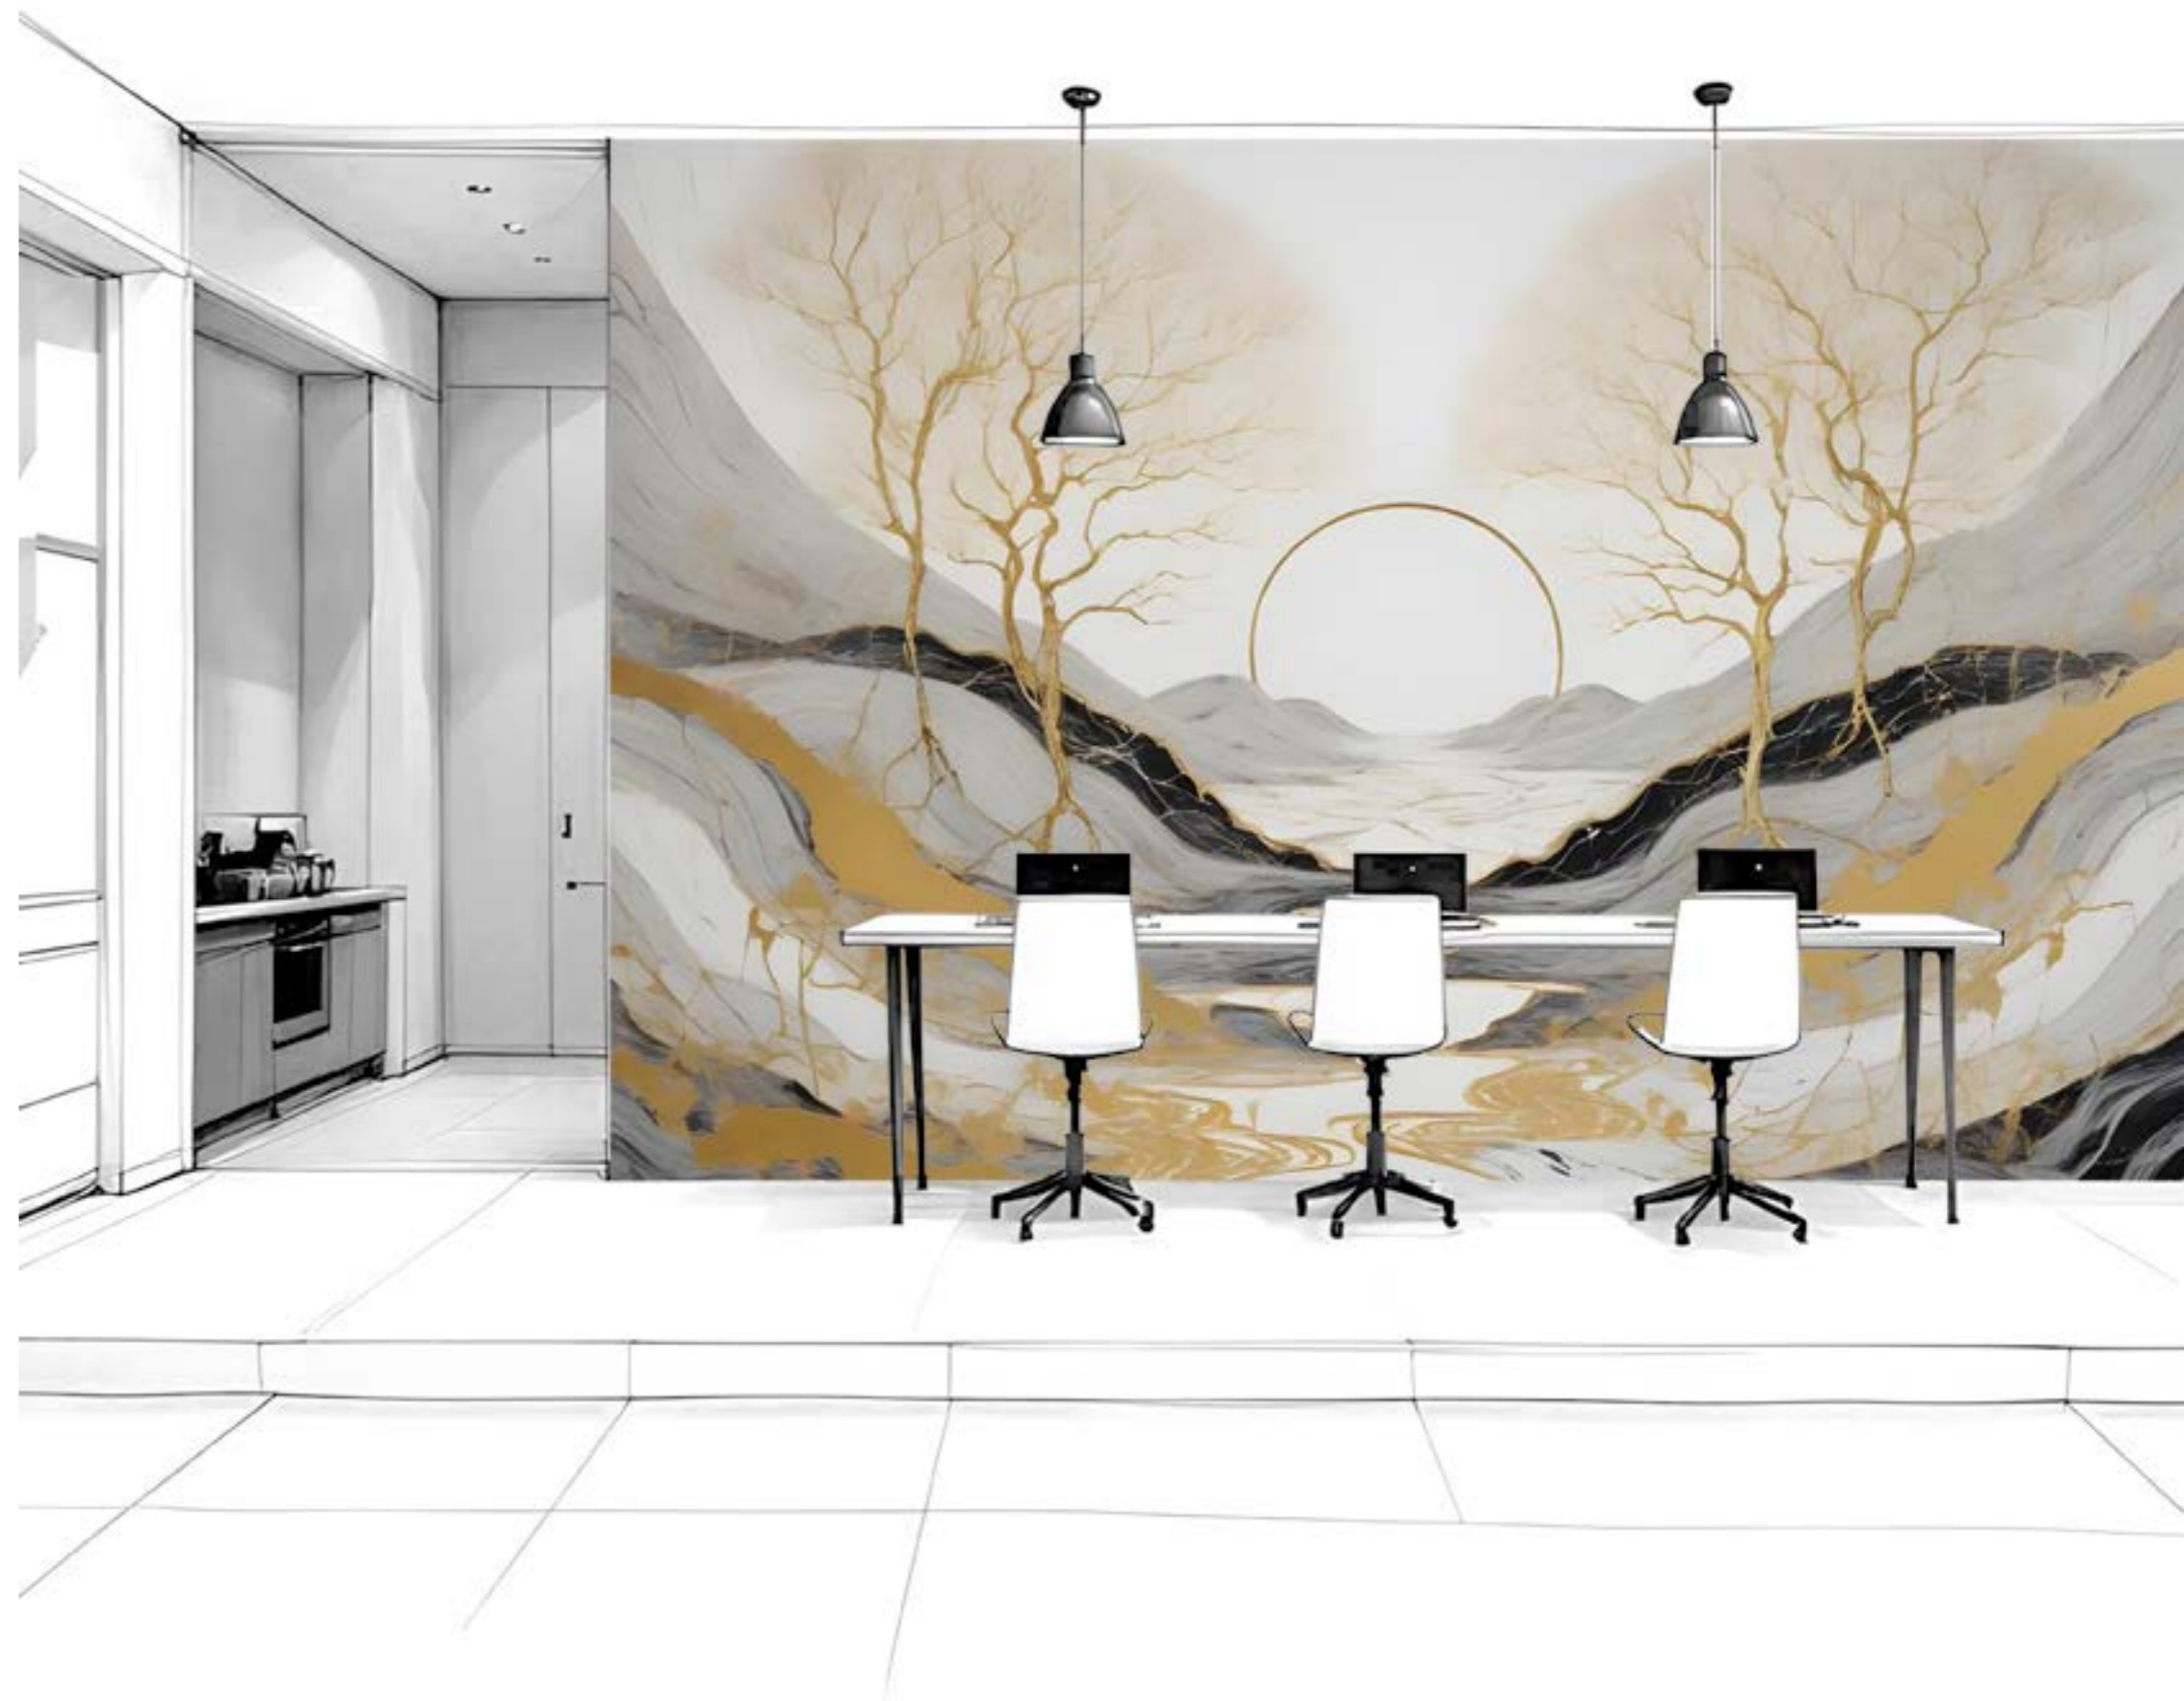

PRO (72 cm)		↔	↕
S	3 lés de 72 cm =	216 x	144 cm
M	4 lés de 72 cm =	288 x	192 cm
L	5 lés de 72 cm =	360 x	240 cm
XL	6 lés de 72 cm =	432 x	288 cm
TK	1 cercle de 110 cm Ø =	110 x	110 cm

Motif	Support	Format
____	____	____

Souhaitez-vous des papiers peints, des largeurs, des couleurs, des formats ou des cadrages différents ?

+49 202 6110 370 | digitaldruck@erfurt.com | erfurt.juicywalls.pro